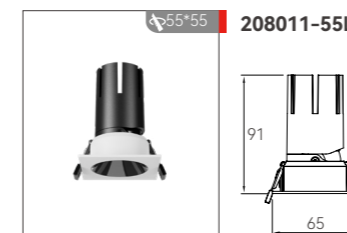

208011-55L

光源: LED COB
功率: 9W / 12W
光束角: 15° / 24° / 36° / 45°
色温: 2700K / 3000K / 3500K / 4000K
开孔: 55x55mm
尺寸: 65x65xH90.5mm
颜色: 黑色 / 白色
显指: > 95