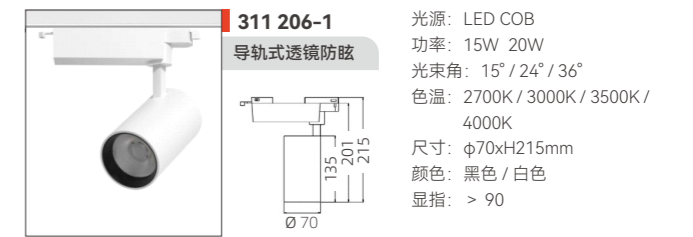

311 206-1
导轨式透镜防眩
光源: LED COB
功率: 15W 20W
光束角: 15° / 24° / 36°
色温: 2700K / 3000K / 3500K / 4000K
尺寸: φ70xH215mm
颜色: 黑色 / 白色
显指: > 90