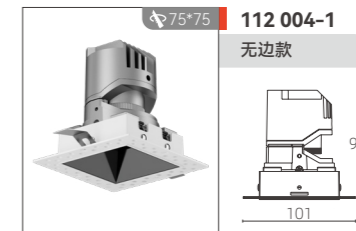

112 004-1
无边款

光源: LED COB
功率: 5W / 7W / 9W / 12W
光束角: 15° / 24° / 36° / 50°
色温: 2700K / 3000K / 3500K / 4000K
开孔: 75x75mm
尺寸: L101xW101xH98mm
颜色: 黑色 / 白色
显指: > 95