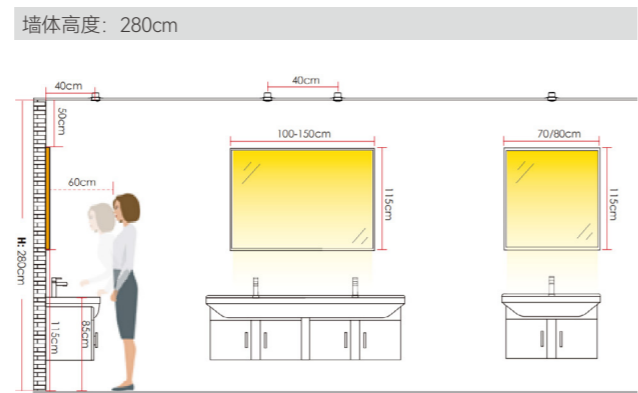

55 开孔类

102 015-55 基础款
光源: LED
功率: 5W / 7W / 9W
光束角: 4° / 15° / 24° / 36° / 45°
色温: 2700K / 3000K / 3500K / 4000K / 5000K / 2700-6000K
开孔: $\phi 55$ mm
尺寸: $\phi 60 \times H43.6$ mm
颜色: 黑色 / 白色
显指: > 95

102 015-55H 小孔弧面款
光源: LED COB
功率: 5W / 7W / 9W
光束角: 15° / 24° / 36°
色温: 2700K / 3000K / 3500K / 4000K / 5000K
开孔: $\phi 55$ mm
尺寸: $\phi 60 \times H43.6$ mm
颜色: 黑色 / 白色
显指: > 95

102 015-55P 小孔平面款
光源: LED COB
功率: 5W / 7W / 9W
光束角: 15° / 24° / 36°
色温: 2700K / 3000K / 3500K / 4000K / 5000K
开孔: $\phi 55$ mm
尺寸: $\phi 60 \times H43.6$ mm
颜色: 黑色 / 白色
显指: > 95

102 015-55G 小孔平面感应款
光源: LED COB
功率: 5W / 7W / 9W
光束角: 15° / 24° / 36°
色温: 2700K / 3000K / 3500K / 4000K / 5000K
开孔: $\phi 55$ mm
尺寸: $\phi 60 \times H43.6$ mm
颜色: 黑色 / 白色
显指: > 95

102015-55A 洗墙款
光源: LED COB
功率: 5W / 7W / 9W
光束角: 偏光洗墙
色温: 2700K / 3000K / 3500K / 4000K / 5000K / 2700-6000K
开孔: $\phi 55$ mm
尺寸: $\phi 60 \times H43.6$ mm
颜色: 黑色 / 白色
显指: > 95

102015-55M 镜前美颜款
光源: LED COB
功率: 7W / 9W
光束角: 80° x 40°
色温: 2700K / 3000K / 3500K / 4000K / 5000K
开孔: $\phi 55$ mm
尺寸: $\phi 60 \times H43.6$ mm
颜色: 黑色 / 白色
显指: > 95

镜前美颜灯安装示意图

75 开孔类

102 015-75 基础款
光源: LED COB
功率: 5W / 7W / 9W / 12W
光束角: 4° / 15° / 24° / 36° / 50°
色温: 2700K / 3000K / 3500K / 4000K / 5000K / 2700-6000K
开孔: $\phi 75$ mm
尺寸: $\phi 80 \times H57.2$ mm
颜色: 黑色 / 白色
显指: > 95

102 015-75H 小孔弧面款
光源: LED COB
功率: 5W / 7W / 9W / 12W
光束角: 24° / 36°
色温: 2700K / 3000K / 3500K / 4000K / 5000K
开孔: $\phi 75$ mm
尺寸: $\phi 80 \times H57.2$ mm
颜色: 黑色 / 白色
显指: > 95

102 015-75P 小孔平面款
光源: LED COB
功率: 5W / 7W / 9W / 12W
光束角: 24° / 36°
色温: 2700K / 3000K / 3500K / 4000K / 5000K
开孔: $\phi 75$ mm
尺寸: $\phi 80 \times H57.2$ mm
颜色: 黑色 / 白色
显指: > 95

102 015-75G 小孔平面感应款
光源: LED COB
功率: 5W / 7W / 9W / 12W
光束角: 24° / 36°
色温: 2700K / 3000K / 3500K / 4000K / 5000K
开孔: $\phi 75$ mm
尺寸: $\phi 80 \times H57.2$ mm
颜色: 黑色 / 白色
显指: > 95

102015-75A 洗墙款
光源: LED COB
功率: 9W / 12W
光束角: 偏光洗墙
色温: 2700K / 3000K / 3500K / 4000K / 5000K / 2700-6000K
开孔: $\phi 75$ mm
尺寸: $\phi 80 \times H68.4$ mm
颜色: 黑色 / 白色
显指: > 95

102 015-75M 镜前美颜款
光源: LED COB
功率: 9W / 12W
光束角: 80° x 40°
色温: 2700K / 3000K / 3500K / 4000K / 5000K
开孔: $\phi 75$ mm
尺寸: $\phi 80 \times H57.2$ mm
颜色: 黑色 / 白色
显指: > 95

102015-75D 大弧面款
光源: LED COB
功率: 5W / 7W / 9W / 12W
光束角: 4° / 15° / 24° / 36° / 45°
色温: 2700K / 3000K / 3500K / 4000K / 5000K / 2700-6000K
开孔: $\phi 75$ mm
尺寸: $\phi 80 \times H57.2$ mm
颜色: 黑色 / 白色
显指: > 95