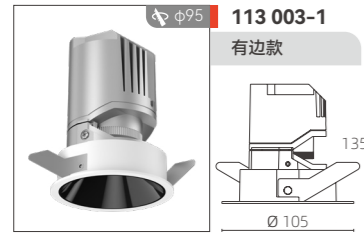

95 开孔类

113 003-1
有边款
光源: LED COB
功率: 15W / 18W / 20W / 25W
光束角: 15° / 24° / 36° / 50°
色温: 2700K / 3000K / 3500K / 4000K
开孔: $\phi 95\text{mm}$
尺寸: $\phi 105\text{xH}135\text{mm}$
颜色: 黑色 / 白色
显指: > 95

113 004-1
无边款
光源: LED COB
功率: 15W / 18W / 20W / 25W
光束角: 15° / 24° / 36° / 50°
色温: 2700K / 3000K / 3500K / 4000K
开孔: $\phi 95\text{mm}$
尺寸: $\phi 130\text{xH}135\text{mm}$
颜色: 黑色 / 白色
显指: > 95

114 003-1
有边款
光源: LED COB
功率: 15W / 18W / 20W / 25W
光束角: 15° / 24° / 36° / 50°
色温: 2700K / 3000K / 3500K / 4000K
开孔: 95x95mm
尺寸: L110xW110xH147mm
颜色: 黑色 / 白色
显指: > 95

114 004-1
无边款
光源: LED COB
功率: 15W / 18W / 20W / 25W
光束角: 15° / 24° / 36° / 50°
色温: 2700K / 3000K / 3500K / 4000K
开孔: 95x95mm
尺寸: L130xW130xH147mm
颜色: 黑色 / 白色
显指: > 95

114 023-1
双头有边款
光源: LED COB
功率: 15W*2 / 18W*2 / 20W*2 / 25W*2
光束角: 15° / 24° / 36° / 50°
色温: 2700K / 3000K / 3500K / 4000K
开孔: 195x95mm
尺寸: L210xW110xH147mm
颜色: 黑色 / 白色
显指: > 95

125 开孔类

115 003-1
有边款
光源: LED COB
功率: 30W / 35W
光束角: 15° / 24° / 36° / 50°
色温: 2700K / 3000K / 4000K / 5000K
开孔: $\phi 125\text{mm}$
尺寸: $\phi 138\text{xH}162\text{mm}$
颜色: 黑色 / 白色
显指: > 95

飞天系列

SKY II Series

全新技术 · 升华艺术

灵感源自宇宙的深邃与辽阔,
飞天系列以全新光学结构与工艺,
将光线化为细腻的艺术语言,
不止于照明, 更是空间情绪的缔造者。

灯光深化设计领先 · 高端商业照明品牌