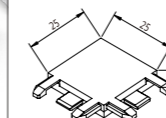

灵翼系列

FLAT Series

超薄设计，神通广大

5mm 超薄设计，精致美观。
丰富组合方式、转接和灯具配件，
满足一切应用走位和照明设计需求。
专为后装市场照明升级研发，无需吊顶、开槽，
磁吸与卡扣双结构，安全、实用、便捷。

灯光深化设计领先 · 高端商业照明品牌

灵翼超薄磁吸轨道

导轨厚度仅5mm，薄如蝉翼；
无需吊顶，无需开槽，螺丝直接固定，后装市场首选；
卡扣+磁铁设计，双重保护，灯具更牢靠。

608 110 / 608 120 尺寸: 1000/2000x25x5mm
超薄明装轨道 颜色: 雾黑
输入电压: DC 24V (电源另购)

608 901 尺寸: 20x25x5.5mm
直通模块 颜色: 雾黑
应用: 直线对接头

608 902 尺寸: 20x25x5.5mm
平面转角 颜色: 雾黑
应用: 平面转角处对接头

608 903 尺寸: 20x25x5.5mm
立面转角 颜色: 雾黑
应用: 立面转角处对接头

608 904 尺寸: 20x25x5.5mm
十字接头 颜色: 雾黑
应用: 十字交叉处对接头

608 905 尺寸: 20x25x5.5mm
T型接头 颜色: 雾黑
应用: T型对接头

608 906 尺寸: 18x25x5.5mm
堵头 颜色: 雾黑
应用: 末端堵头

608 907 尺寸: 121x25x21mm
接电模块盒 颜色: 雾黑
应用: 接 24V 常规外置电源

608 908 尺寸: 286x25x39mm
一体化电源 颜色: 雾黑
功率: 200W
应用: 原顶安装必选该电源