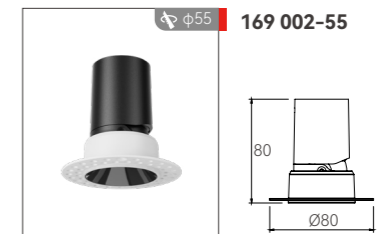

西铁照明革新之作

全新光学设计, 透镜自带防眩
光效细腻均匀

55 开孔类

169 001-55

光源: LED COB
功率: 5W / 7W / 9W
光束角: 15° / 24° / 36° / 45°
色温: 2700K / 3000K / 3500K / 4000K / 2700K-6000K
开孔: ϕ 55mm
尺寸: ϕ 59xH80mm
颜色: 黑色 / 白色
显指: > 95

169 002-55