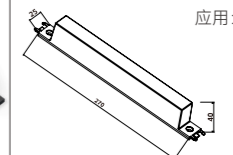

608 904 尺寸: 20x25x5.5mm
 十字接头 颜色: 雾黑
 应用: 十字交叉处对接头

608 905 尺寸: 20x25x5.5mm
 T型接头 颜色: 雾黑
 应用: T型对接头

608 906 尺寸: 18x25x5.5mm
 堵头 颜色: 雾黑
 应用: 末端堵头

608 907 尺寸: 121x25x21mm
 接电模块盒 颜色: 雾黑
 应用: 接 24V 常规外置电源

608 908 尺寸: 286x25x39mm
 一体化电源 颜色: 雾黑
 功率: 200W
 应用: 原顶安装必选该电源