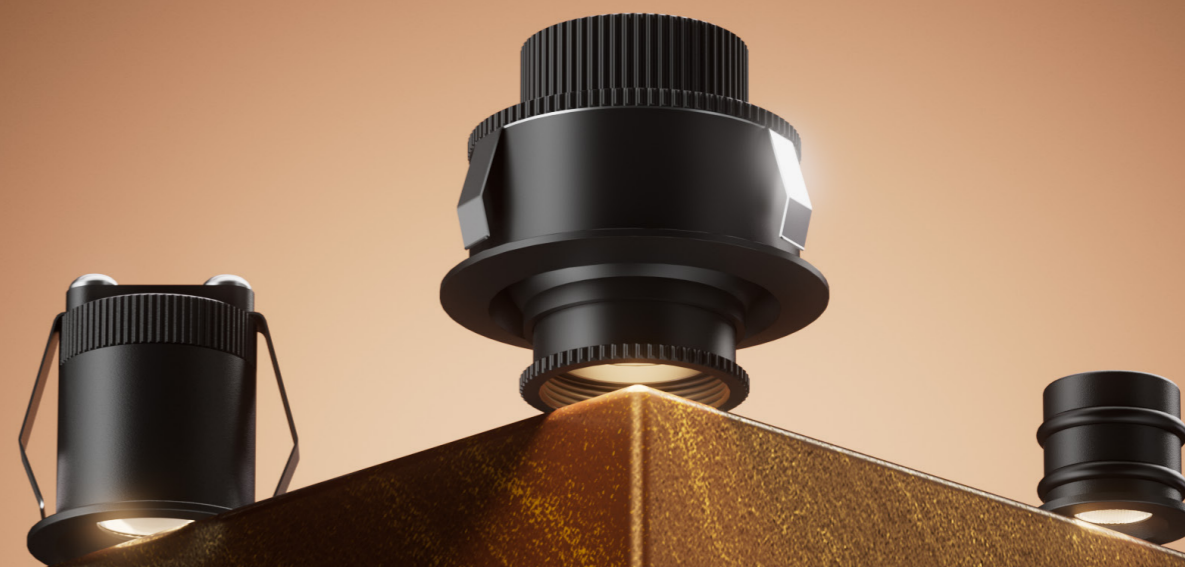

灯光深化设计领先

高端商业照明品牌

星语 / 星辰系列

STARLA / STARS Series

星光如诗，熠熠生辉

宛若世间最动人的呢喃，它能自成空间，也能化为一片美丽的星河。
每一个角度，都映照出无尽的神秘与魅力。

灯光深化设计领先

高端商业照明品牌