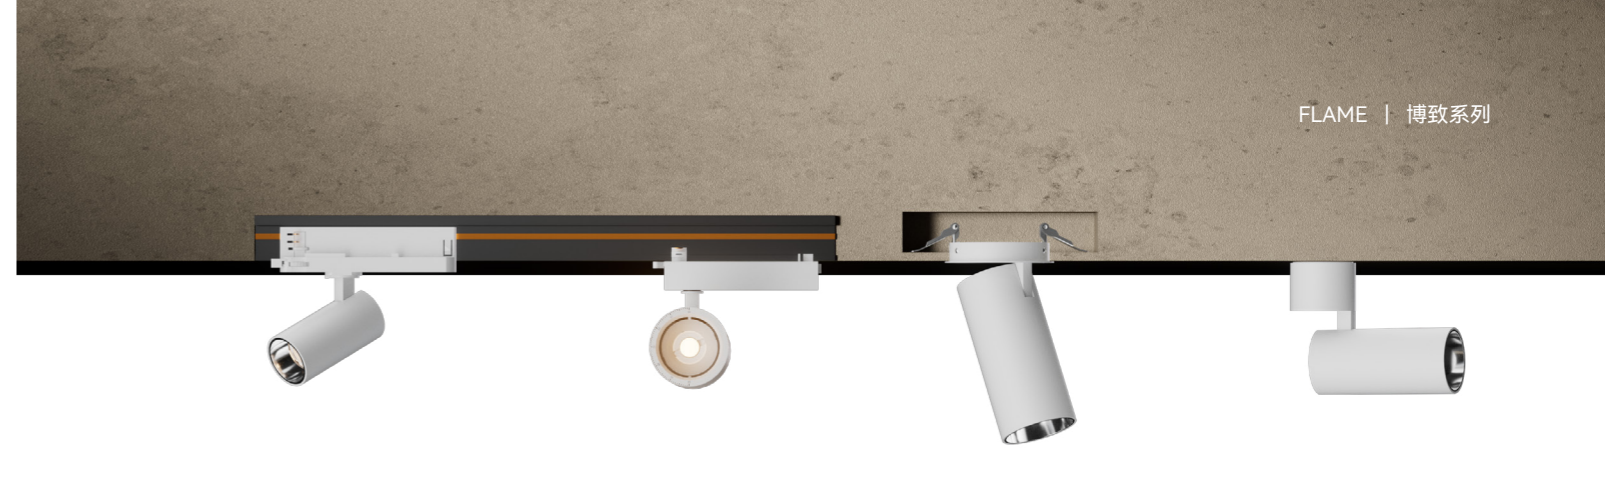

311 206
导轨式透镜防眩
光源: LED COB
功率: 10W 15W
光束角: 15° / 24° / 36°
色温: 2700K / 3000K / 3500K / 4000K
尺寸: φ60xH208mm
颜色: 黑色 / 白色
显指: > 90