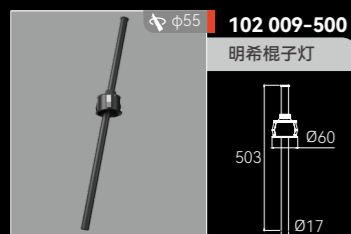

φ55 **102 009-300**
明希棍子灯

光源: LED SMD
功率: 3W / 5W
光束角: 36°
色温: 2700K / 3000K / 3500K / 4000K
开孔: φ55mm
尺寸: φ60xH303mm
颜色: 黑色 / 白色
显指: > 95

φ55 **102 009-500**
明希棍子灯

光源: LED SMD
功率: 3W / 5W
光束角: 36°
色温: 2700K / 3000K / 3500K / 4000K
开孔: φ55mm
尺寸: φ60xH503mm
颜色: 黑色 / 白色
显指: > 95