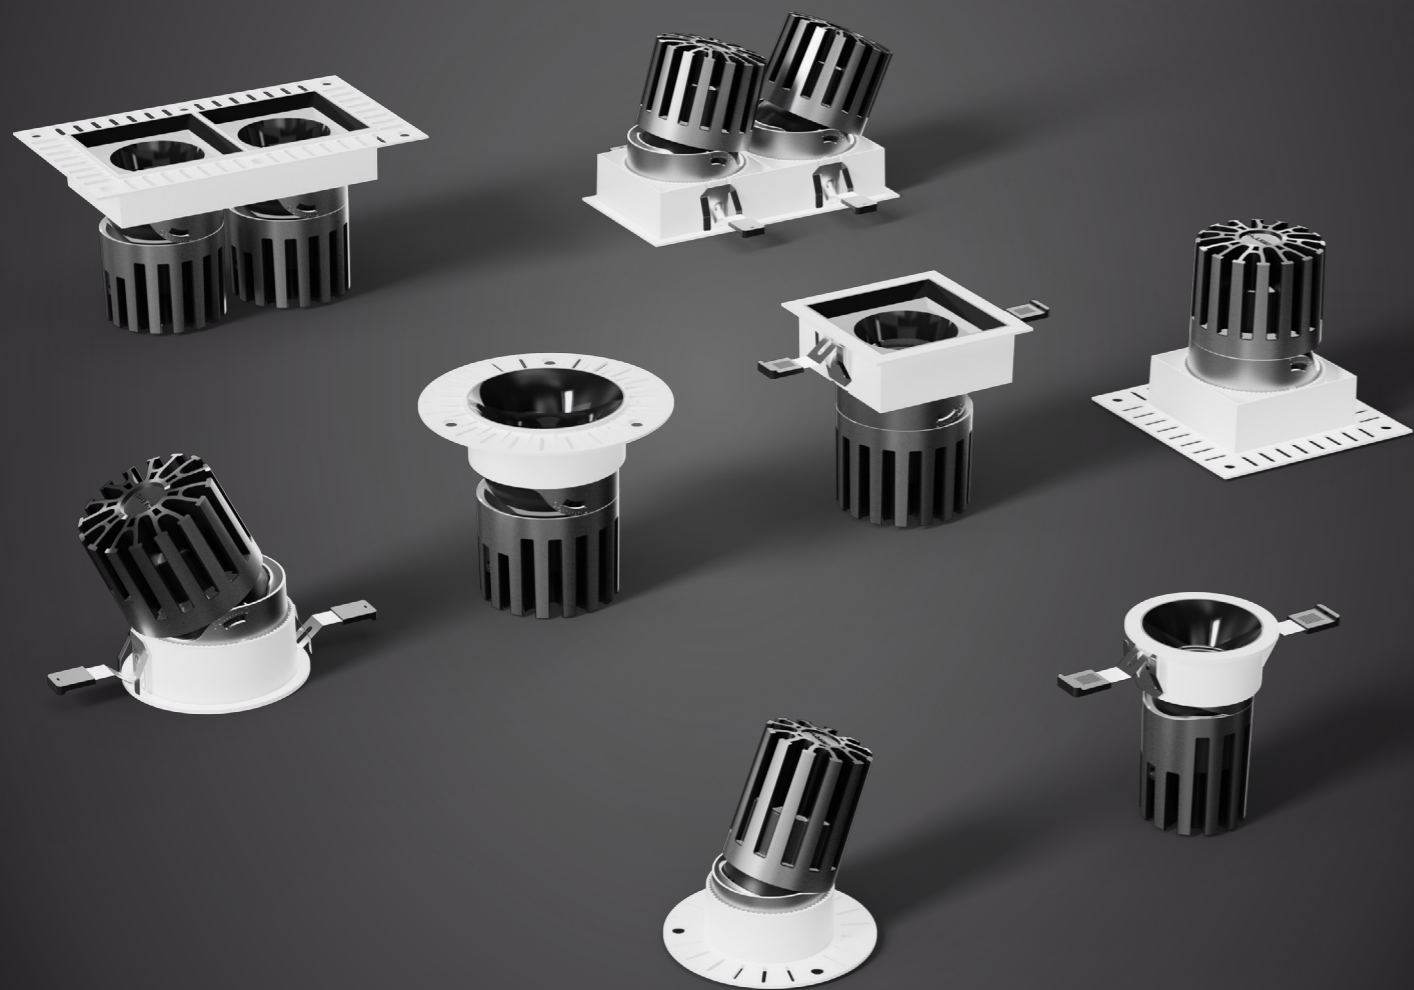

飞驰 III 代

FEIZ III Series

「破阵列光学设计」

全新首发·创新光学结构扩大出光面
兼具高光效与深防眩工艺
呈现通透视界与全新感官体验

55 开孔类

166001-55 圆形有边款
光源: LED COB
功率: 5W 7W 9W
光束角: 15° 24° 36° 50°
色温: 2700K 3000K 3500K 4000K
2700K-6000K
开孔: $\phi 55$ mm
尺寸: $\phi 62 \times H 85$ mm
颜色: 黑色 / 白色
显指: > 95

166002-55 圆形无边款
光源: LED COB
功率: 5W 7W 9W
光束角: 15° 24° 36° 50°
色温: 2700K 3000K 3500K 4000K
2700K-6000K
开孔: $\phi 55$ mm
尺寸: $\phi 83 \times H 85$ mm
颜色: 黑色 / 白色
显指: > 95

75 开孔类

166001-75 圆形有边款
光源: LED COB
功率: 5W 7W 9W 12W 15W
光束角: 15° 24° 36° 50°
色温: 2700K 3000K 3500K 4000K
2700K-6000K
开孔: $\phi 75$ mm
尺寸: $\phi 82 \times H 95.8$ mm
颜色: 黑色 / 白色
显指: > 95

166002-75 圆形无边款
光源: LED COB
功率: 5W 7W 9W 12W 15W
光束角: 15° 24° 36° 50°
色温: 2700K 3000K 3500K 4000K
2700K-6000K
开孔: $\phi 75$ mm
尺寸: $\phi 114 \times H 95.8$ mm
颜色: 黑色 / 白色
显指: > 95

166001-75F 方形有边款
光源: LED COB
功率: 5W 7W 9W 12W 15W
光束角: 15° 24° 36° 50°
色温: 2700K 3000K 3500K 4000K
2700K-6000K
开孔: 75*75mm
尺寸: 85x85x97.4mm
颜色: 黑色 / 白色
显指: > 95

166002-75F 方形无边款
光源: LED COB
功率: 5W 7W 9W 12W 15W
光束角: 15° 24° 36° 50°
色温: 2700K 3000K 3500K 4000K
2700K-6000K
开孔: 75*75mm
尺寸: 113x113x97.4mm
颜色: 黑色 / 白色
显指: > 95

166021-75F 方形双头有边
光源: LED COB
功率: 5W*2 7W*2 9W*2 12W*2 15W*2
光束角: 15° 24° 36° 50°
色温: 2700K 3000K 3500K 4000K
2700K-6000K
开孔: 75*147mm
尺寸: 156.7x85x97.4mm
颜色: 黑色 / 白色
显指: > 95

166022-75F 方形双头无边
光源: LED COB
功率: 5W*2 7W*2 9W*2 12W*2 15W*2
光束角: 15° 24° 36° 50°
色温: 2700K 3000K 3500K 4000K
2700K-6000K
开孔: 75*147mm
尺寸: 184.7x113x97.4mm
颜色: 黑色 / 白色
显指: > 95

灯光深化设计领先

高端商业照明品牌