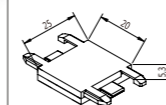

608 902 尺寸: 20x25x5.5mm
平面转角 颜色: 雾黑
应用: 平面转角处对接头