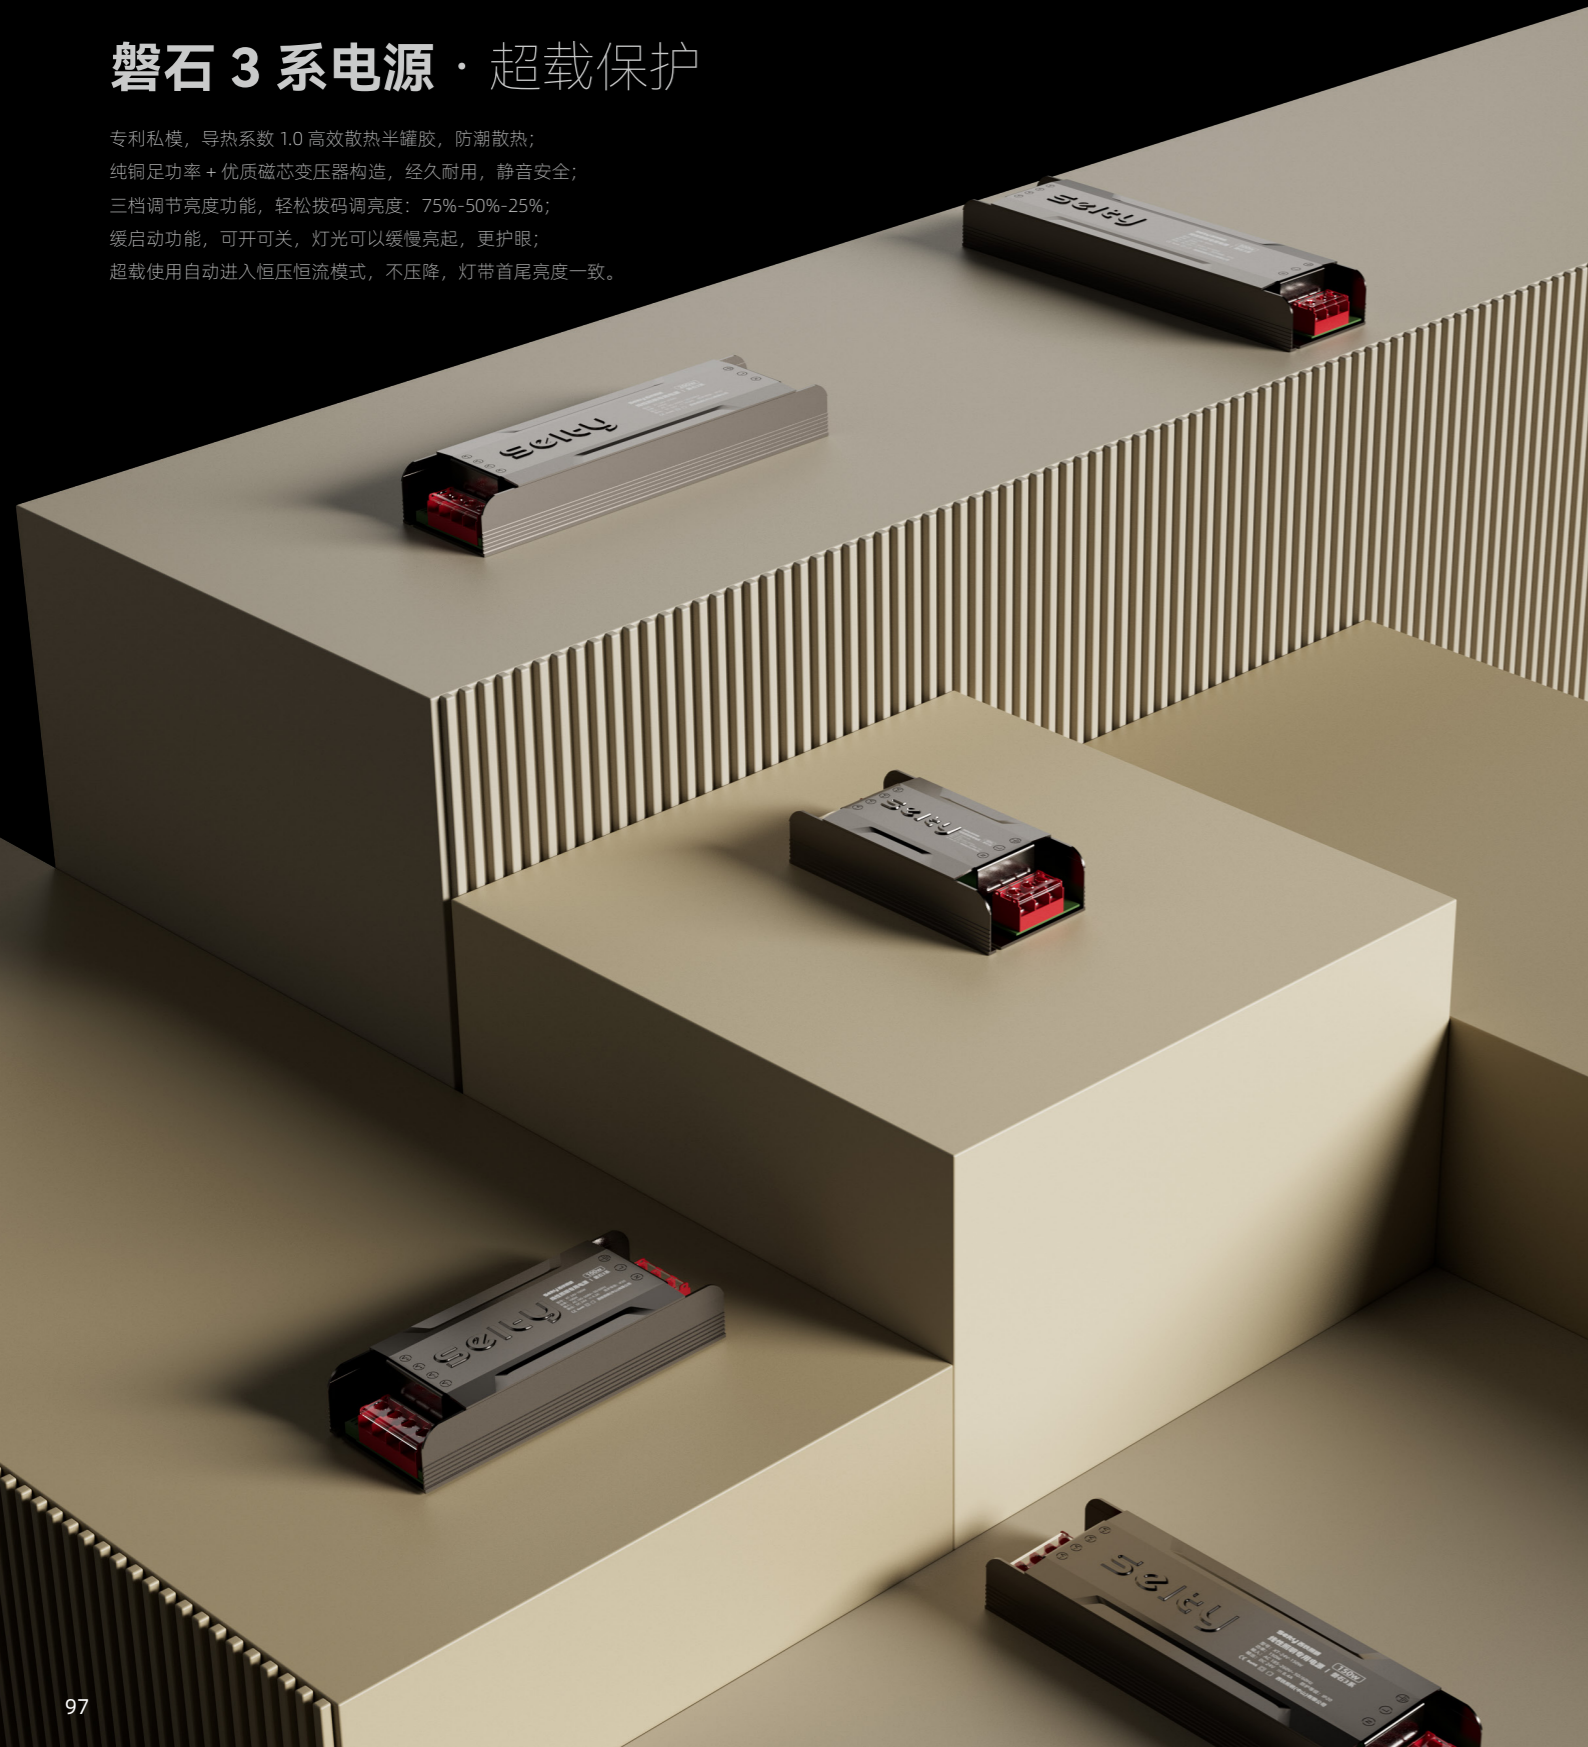

电源系列

POWER SUPPLY Series

磐石 3 系电源 · 超载保护

专利私模，导热系数 1.0 高效散热半罐胶，防潮散热；
纯铜足功率 + 优质磁芯变压器构造，经久耐用，静音安全；
三档调节亮度功能，轻松拨码调亮度：75%-50%-25%；
缓启动功能，可开可关，灯光可以缓慢亮起，更护眼；
超载使用自动进入恒压恒流模式，不降压，灯带首尾亮度一致。

XT-24V-60W
输入电压: AC 185-260V
输出电流: 2.5A (输出 42W)
功率: 60W
尺寸: 121x51x28.5mm
防护等级: IP20
装箱数量: 80 pcs

XT-24V-100W
输入电压: AC 185-260V
输出电流: 4.16A (输出 70W)
功率: 100W
尺寸: 151x51x28.5mm
防护等级: IP20
装箱数量: 65 pcs

XT-24V-150W
输入电压: AC 185-260V
输出电流: 6.25A (输出 120W)
功率: 150W
尺寸: 200x51x28.5mm
防护等级: IP20
装箱数量: 43 pcs

XT-24V-200W
输入电压: AC 185-260V
输出电流: 8.33A (输出 150W)
功率: 200W
尺寸: 210x51x28.5mm
防护等级: IP20
装箱数量: 43 pcs

XT-24V-300W
输入电压: AC 185-260V
输出电流: 12.5A (输出 210W)
功率: 300W
尺寸: 230x51x28.5mm
防护等级: IP20
装箱数量: 40 pcs

XT-24V-400W
输入电压: AC 185-260V
输出电流: 16.6A (输出 320W)
功率: 400W
尺寸: 250x51x28.5mm
防护等级: IP20
装箱数量: 28 pcs