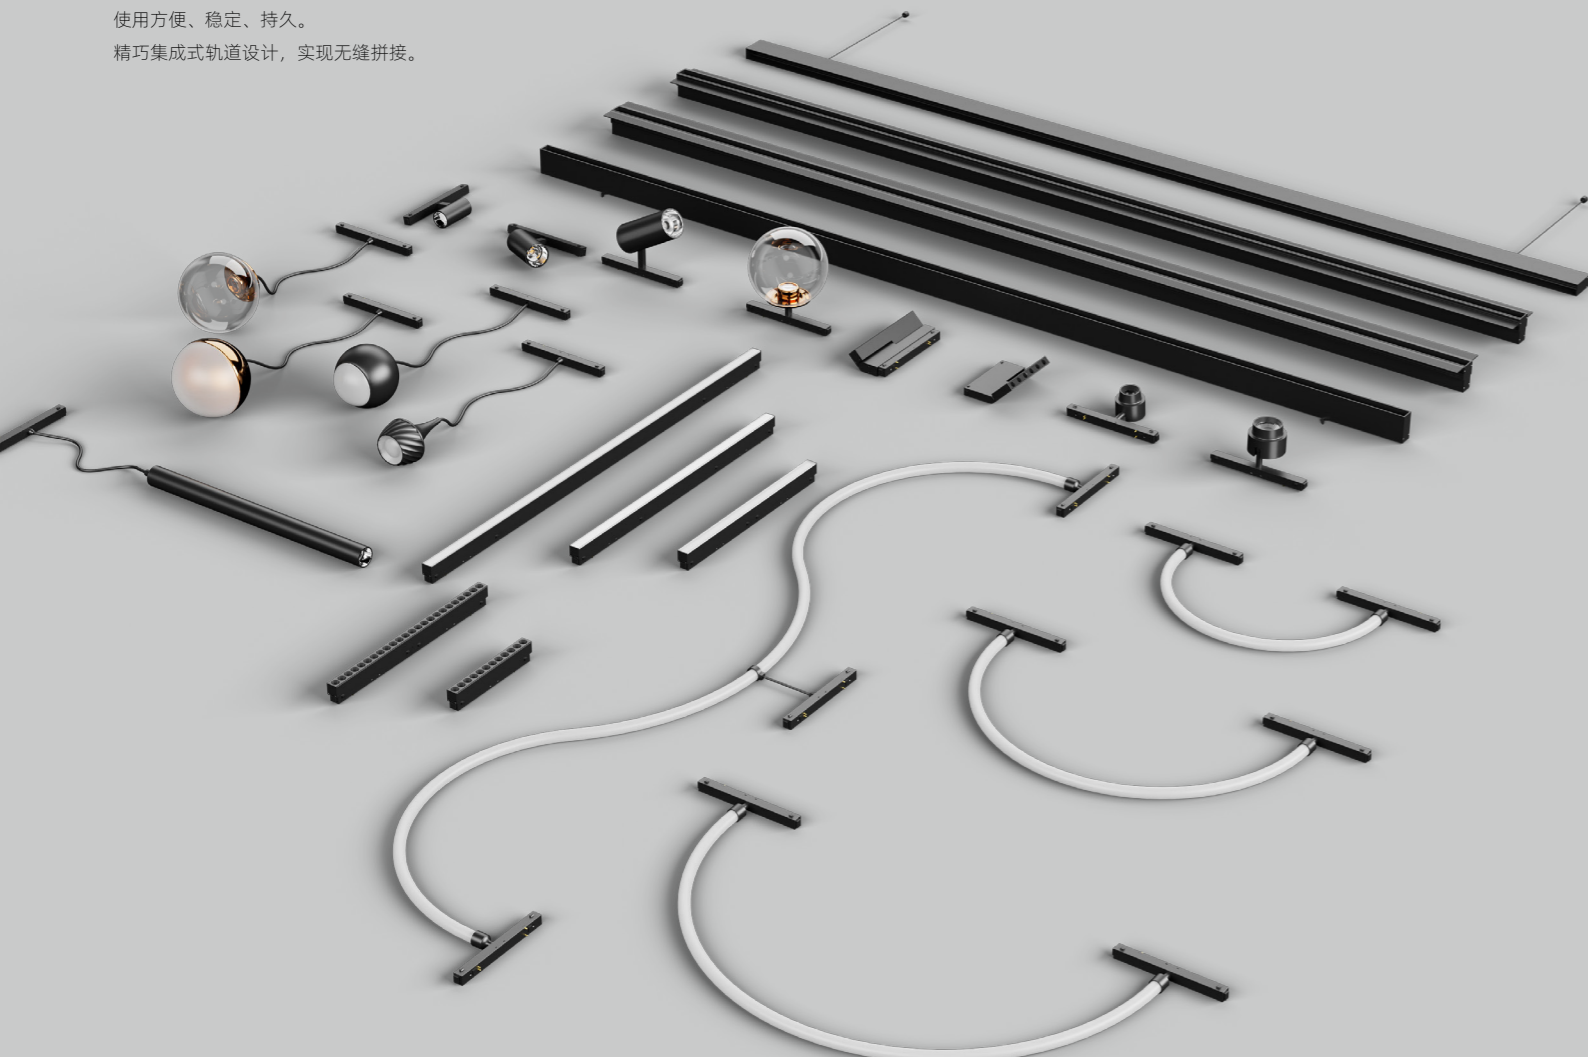

灯光深化设计领先 · 高端商业照明品牌

灵动20系列集成式轨道

精巧的拼接件设计，真正实现无缝拼接；
48V供电，底部导电，安全可靠；
导轨配件：公母插、电源线、链接件、堵头、扳手，安装便捷。

603 010A
嵌入式预埋轨道
尺寸：1000/2000 x72.3x50mm
开槽宽度：W30xH65mm
颜色：氧化黑
输入电压：DC 48V (电源另购)

603 901A
常规平面转角
尺寸：100x100x55mm
颜色：氧化黑
应用：预埋平面时转角使用