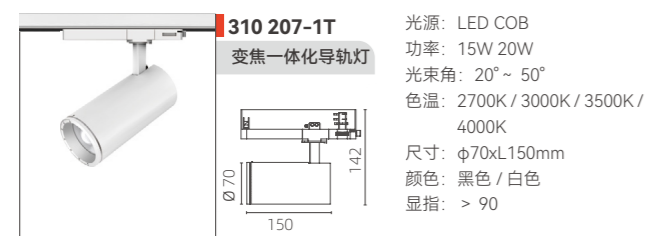

310 207-1T
变焦一体化导轨灯
光源: LED COB
功率: 15W 20W
光束角: 20° ~ 50°
色温: 2700K / 3000K / 3500K / 4000K
尺寸: φ70xL150mm
颜色: 黑色 / 白色
显指: > 90