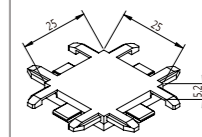

608 904 尺寸: 20x25x5.5mm
十字接头 颜色: 雾黑
应用: 十字交叉处对接头