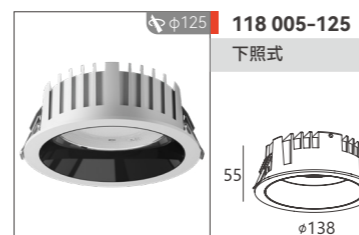

118 005-125
光源: LED DOB
功率: 20W
光束角: 60°
色温: 3500K / 4000K / 6000K
开孔: φ125mm
尺寸: φ138xH55mm
颜色: 白色
显指: ≥ 90