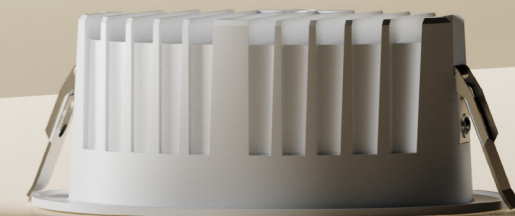

4 - 1.2 m 高空间专属配置

表面高档烤漆工艺和专利一体式散热结构，抗氧化、防腐蚀、散热快，使用寿命长。
进口 COB 光源、透镜，TIR 反渗透透光技术，缔造超群品质。

光谱系列

SPECTRUM Series

深防眩筒灯 · 工程福利灯

表面高档烤漆工艺和专利一体式散热结构，抗氧化、防腐蚀、散热快，使用寿命长。
优质 DOB 光源、节能环保，深度防眩技术，筒射两用。

121 001-4
光源: LED COB
功率: Max 20W
光束角: 18° / 24° / 36°
色温: 2700K / 3000K / 4000K / 5000K
开孔: φ102mm
尺寸: φ113.5xH127mm
颜色: 黑色 / 白色
显指: ≥ 90