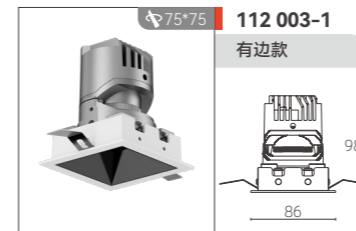

112 003-1
有边款

光源: LED COB
功率: 5W / 7W / 9W / 12W
光束角: 15° / 24° / 36° / 50°
色温: 2700K / 3000K / 3500K / 4000K
开孔: 75x75mm
尺寸: L86xW86xH98mm
颜色: 黑色 / 白色
显指: > 95