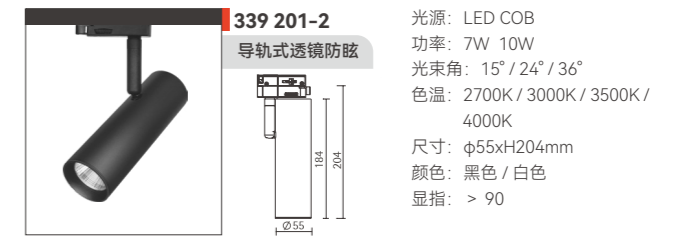

339 201-2
导轨式透镜防眩
光源: LED COB
功率: 7W 10W
光束角: 15° / 24° / 36°
色温: 2700K / 3000K / 3500K / 4000K
尺寸: φ55xH204mm
颜色: 黑色 / 白色
显指: > 90