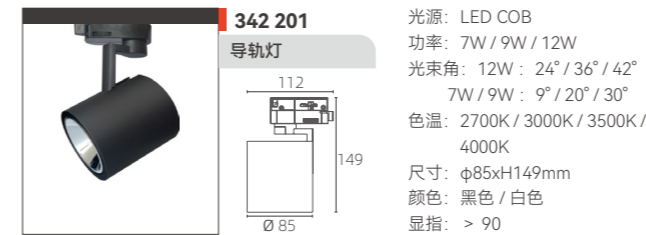

342 201
导轨灯
光源: LED COB
功率: 7W / 9W / 12W
光束角: 12W: 24° / 36° / 42°
7W / 9W: 9° / 20° / 30°
色温: 2700K / 3000K / 3500K / 4000K
尺寸: φ85xH149mm
颜色: 黑色 / 白色
显指: > 90