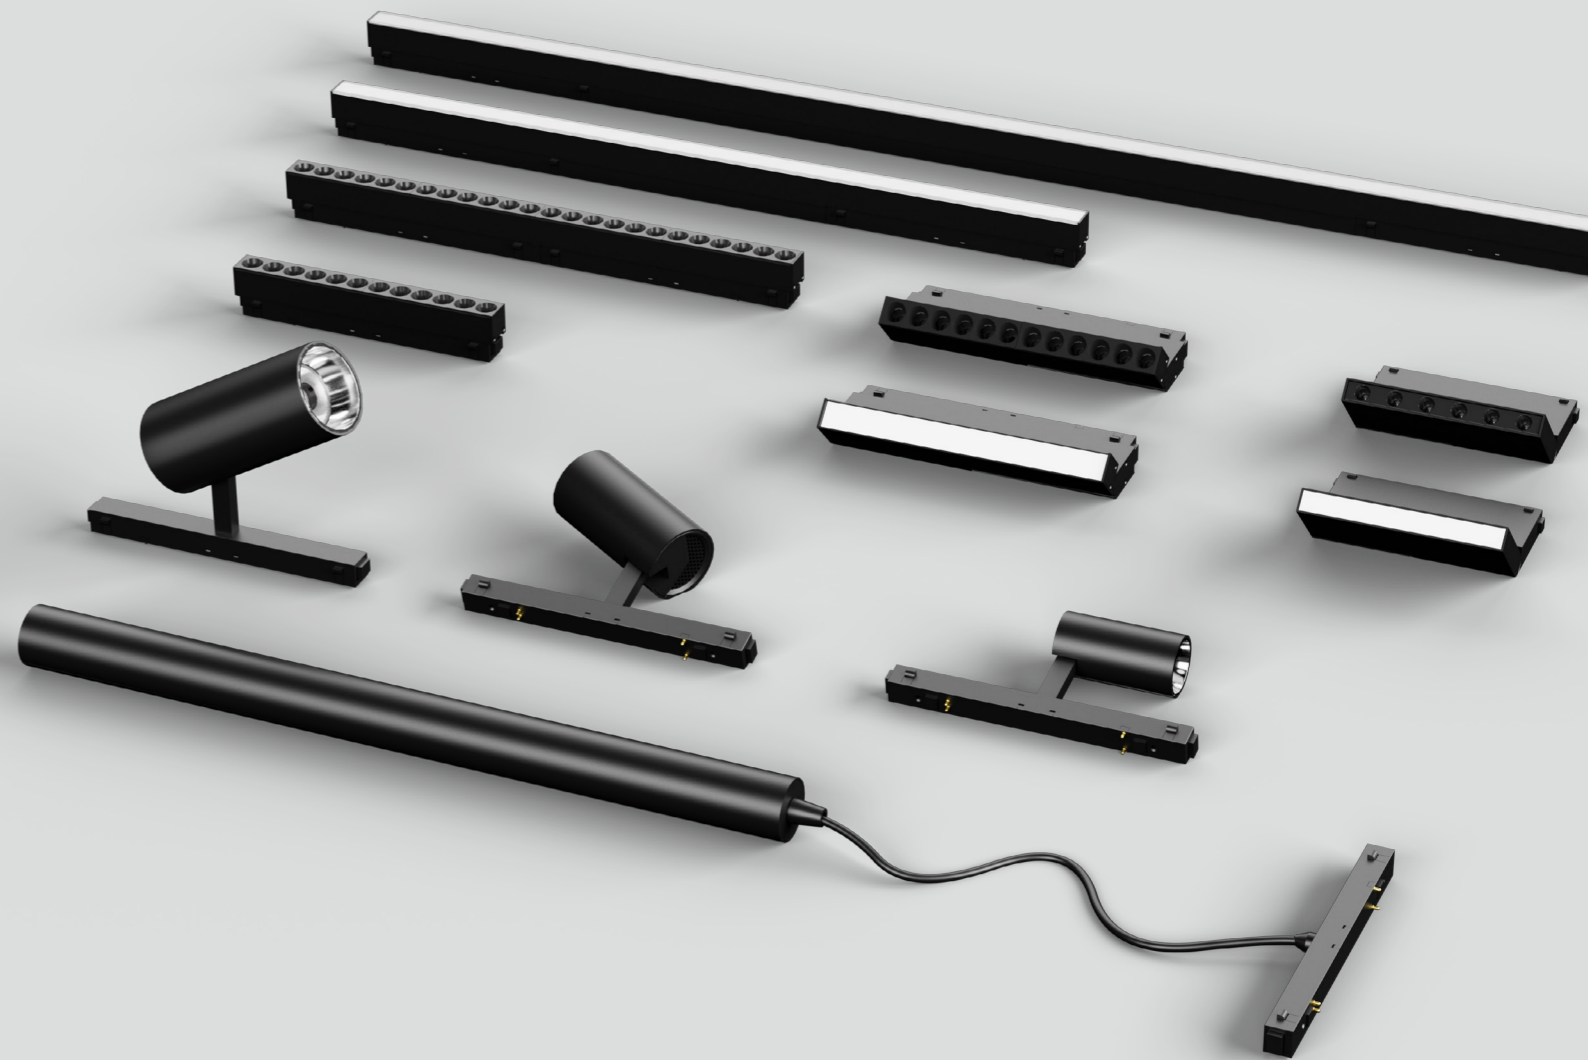

灵动 15 系列

FLEX 15 Series

集成式轨道 · 自由搭配

精巧的拼接件设计, 真正实现无缝拼接;
24V 供电, 底部导电, 安全可靠;

灯光深化设计领先 · 高端商业照明品牌

无缝拼接 · 底部导电技术

磁吸一扣即稳，安装调整省心省力
应用多元，同时兼容重点照明、基础照明、下照等
满足不同照明空间需求。

607 010B
嵌入式预埋轨道
翅膀固定款