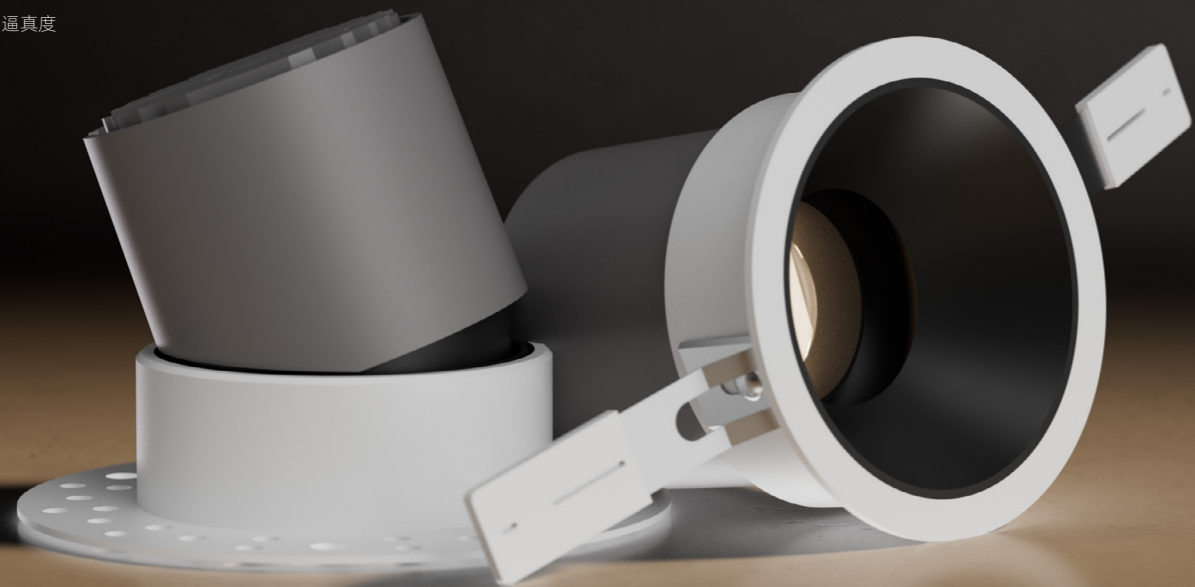

104 011-75 II 有边框
光源: LED COB
功率: 9W
光束角: 15° / 24° / 36°
色温: 3000K / 3500K / 4000K
开孔: $\phi 75\text{mm}$
尺寸: $\phi 83 \times H 83\text{mm}$
颜色: 白色
显指: ≥ 95

飞宇系列

SKYWARD Series

工程项目专属产品

精控防眩

高光色饱和度 & 逼真度

104 015-55 φ55 嵌入式