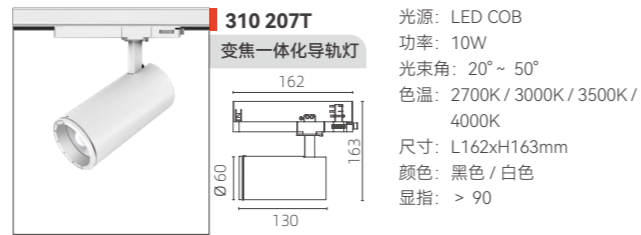

310 207T
变焦一体化导轨灯
光源: LED COB
功率: 10W
光束角: 20° ~ 50°
色温: 2700K / 3000K / 3500K / 4000K
尺寸: L162xH163mm
颜色: 黑色 / 白色
显指: > 90