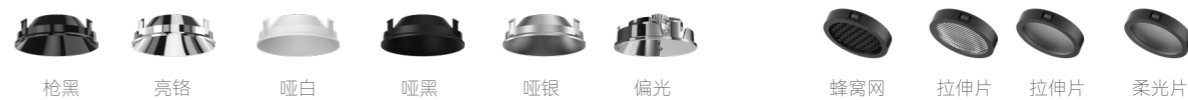

梵高系列

VANGO Series

大成之作，为您倾力而铸

全新的光学设计
以非凡光质，呈现优异光影
多功能的结构设计
融合重点与洗墙照明功能
突破传统形态

55 开孔类

168 001-55
有边款
φ55

光源: LED
功率: 5W / 7W / 9W
光束角: 8° / 12° / 24° / 36° / 50° / 偏光洗墙
色温: 2700K / 3000K / 3500K / 4000K / 5000K / 双色温 2700-6000K
开孔: φ55mm
尺寸: φ60xH75mm
颜色: 黑色 / 白色
显指: > 95

168 002-55
无边款
φ55

光源: LED
功率: 5W / 7W / 9W
光束角: 8° / 12° / 24° / 36° / 50° / 偏光洗墙
色温: 2700K / 3000K / 3500K / 4000K / 5000K / 双色温 2700-6000K
开孔: φ55mm
尺寸: φ80xH75mm
颜色: 黑色 / 白色
显指: > 95

75 开孔类

168 001-75
有边款
φ75

光源: LED
功率: 5W / 7W / 9W / 12W / 15W
光束角: 3° / 8° / 12° / 24° / 36° / 50° / 偏光洗墙 / 8°-40°变焦
色温: 2700K / 3000K / 3500K / 4000K / 5000K / 双色温 2700-6000K
开孔: φ75mm
尺寸: φ82xH92mm
颜色: 黑色 / 白色
显指: > 95

168 002-75
无边款
φ75

光源: LED
功率: 5W / 7W / 9W / 12W / 15W
光束角: 3° / 8° / 12° / 24° / 36° / 50° / 偏光洗墙 / 8°-40°变焦
色温: 2700K / 3000K / 3500K / 4000K / 5000K / 双色温 2700-6000K
开孔: φ75mm
尺寸: φ103xH92mm
颜色: 黑色 / 白色
显指: > 95

明装类

512 138
明装筒灯

光源: LED
功率: 5W / 7W / 9W
光束角: 12° / 24° / 36° / 50°
色温: 2700K / 3000K / 3500K / 4000K / 5000K
尺寸: φ53xH80
颜色: 黑色 / 白色
显指: > 95

512 138-1
吊装筒灯

光源: LED
功率: 5W / 7W / 9W
光束角: 12° / 24° / 36° / 50°
色温: 2700K / 3000K / 3500K / 4000K / 5000K
尺寸: φ53xH80
颜色: 黑色 / 白色
显指: > 95

512 139
明装筒灯

光源: LED
功率: 5W / 7W / 9W / 12W / 15W
光束角: 12° / 24° / 36° / 50°
色温: 2700K / 3000K / 3500K / 4000K / 5000K
尺寸: φ73xH90
颜色: 黑色 / 白色
显指: > 95

512 139-1
吊装筒灯

光源: LED
功率: 5W / 7W / 9W / 12W / 15W
光束角: 12° / 24° / 36° / 50°
色温: 2700K / 3000K / 3500K / 4000K / 5000K
尺寸: φ73xH90
颜色: 黑色 / 白色
显指: > 95