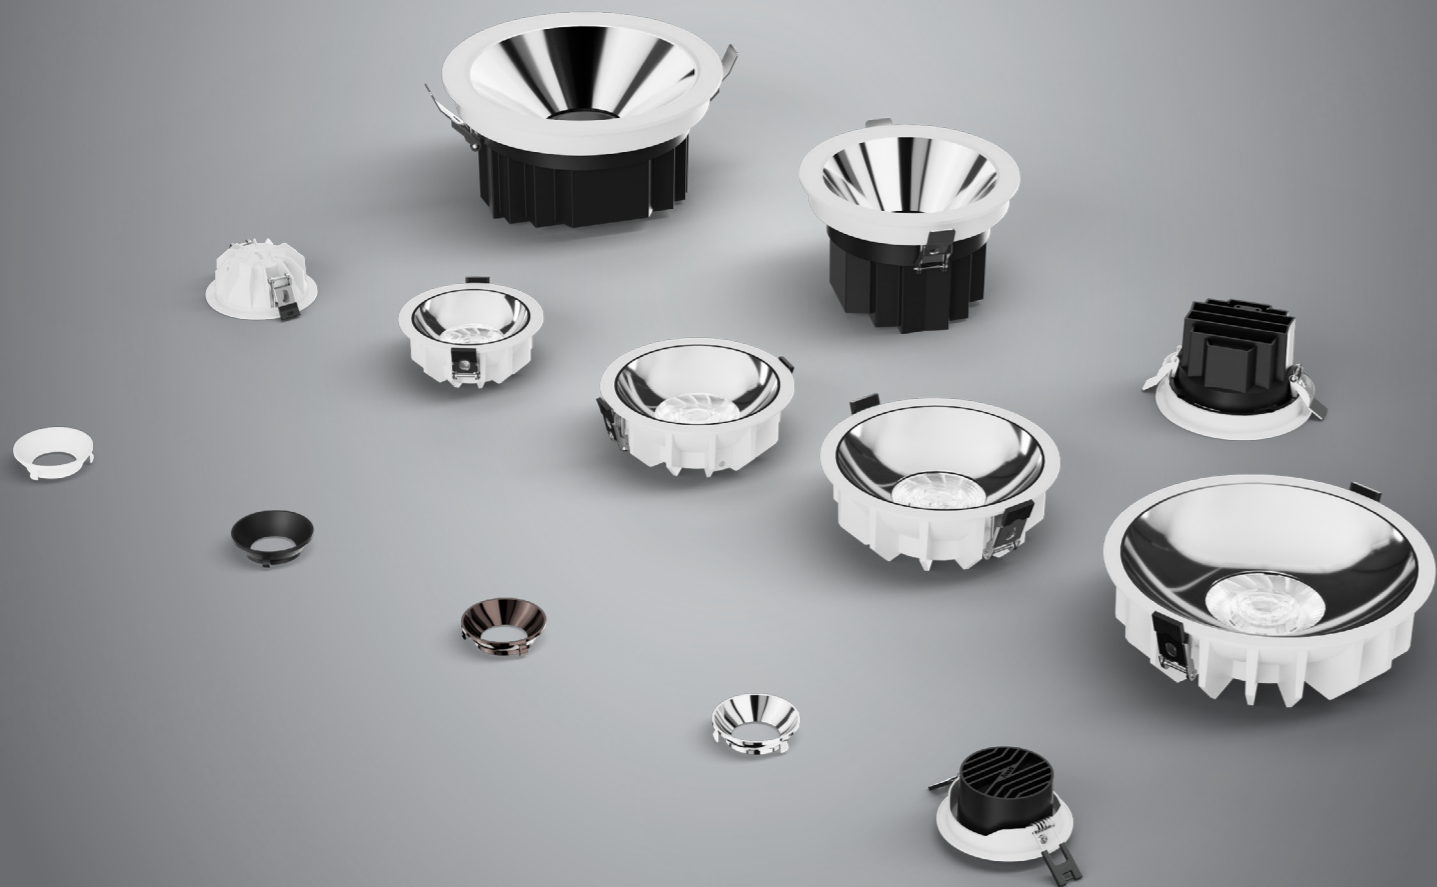

光辉系列

MOON Series

强劲之芯，明亮空间

矮尺寸、大功率。
高度尺寸 108mm 款，定制最大输出功率可达 50W。
铝合金一体压铸成型，散热效果好，结实耐用。
进口 COB 光源、TIR 反渗透控光技术，光效纯净自然。

灯光深化设计领先 · 高端商业照明品牌

φ102 124 001-4
下照式
光源: LED COB
功率: Max 15W
光束角: 24° / 36° / 42°
色温: 2700K / 3000K / 4000K / 5000K
开孔: φ102mm
尺寸: φ112xH68mm
颜色: 黑色 / 白色
显指: ≥ 90

φ155 124 001-6
下照式
光源: LED COB
功率: Max 30W
光束角: 24° / 36° / 42°
色温: 2700K / 3000K / 4000K / 5000K
开孔: φ155mm
尺寸: φ165xH104mm
颜色: 黑色 / 白色
显指: ≥ 90

φ205 124 001-8
下照式
光源: LED COB
功率: Max 50W
光束角: 18° / 24° / 36°
色温: 2700K / 3000K / 4000K / 5000K
开孔: φ205mm
尺寸: φ217xH108mm
颜色: 黑色 / 白色
显指: ≥ 90

φ75 118 001-3
超薄款 7W
光源: LED COB
功率: 7W
光束角: 36° / 60°
色温: 2700K / 3000K / 3500K / 4000K
开孔: φ75mm
尺寸: φ84xH34mm
颜色: 黑色 / 白色
显指: ≥ 90

φ95 118 001-4
超薄款 15W
光源: LED COB
功率: 15W
光束角: 36° / 60°
色温: 2700K / 3000K / 3500K / 4000K
开孔: φ95mm
尺寸: φ105xH42mm
颜色: 黑色 / 白色
显指: ≥ 90

φ125 118 001-5
超薄款 20W
光源: LED COB
功率: 20W
光束角: 36° / 60°
色温: 2700K / 3000K / 3500K / 4000K
开孔: φ125mm
尺寸: φ136xH50mm
颜色: 黑色 / 白色
显指: ≥ 90

φ150 118 001-6
超薄款 30W
光源: LED COB
功率: 30W
光束角: 36° / 60°
色温: 2700K / 3000K / 3500K / 4000K
开孔: φ150mm
尺寸: φ162xH58mm
颜色: 黑色 / 白色
显指: ≥ 90

φ200 118 001-8
超薄款 44W
光源: LED COB
功率: 44W
光束角: 36° / 60°
色温: 2700K / 3000K / 3500K / 4000K
开孔: φ200mm
尺寸: φ213xH66mm
颜色: 黑色 / 白色
显指: ≥ 90

φ75 105 009
可调式
光源: LED COB
功率: 9W
光束角: 24° / 36°
色温: 2700K / 3000K / 3500K / 4000K
开孔: φ75mm
尺寸: φ83xH36mm
颜色: 黑色 / 白色
显指: ≥ 90

可选配件