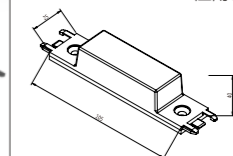

608 904 尺寸: 20x25x5.5mm
 十字接头 颜色: 雾黑
 应用: 十字交叉处对接头

608 905 尺寸: 20x25x5.5mm
 T型接头 颜色: 雾黑
 应用: T型对接头

608 906 尺寸: 18x25x5.5mm
 堵头 颜色: 雾黑
 应用: 末端堵头

608 907 尺寸: 121x25x21mm
 接电模块盒 颜色: 雾黑
 应用: 接 24V 常规外置电源

608 908 尺寸: 286x25x39mm
 一体化电源 颜色: 雾黑
 功率: 200W
 应用: 原顶安装必选该电源