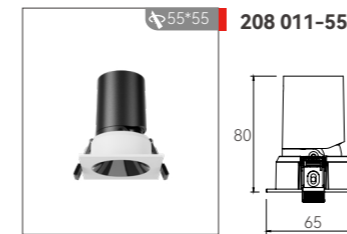

208 011-55

光源: LED COB
功率: 5W / 7W / 9W
光束角: 15° / 24° / 36° / 45°
色温: 2700K / 3000K / 3500K / 4000K / 2700K-6000K
开孔: 55x55mm
尺寸: 65xH80mm
颜色: 黑色 / 白色
显指: > 95