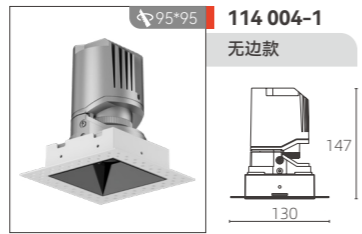

114 003-1
有边款
光源: LED COB
功率: 15W / 18W / 20W / 25W
光束角: 15° / 24° / 36° / 50°
色温: 2700K / 3000K / 3500K / 4000K
开孔: 95x95mm
尺寸: L110xW110xH147mm
颜色: 黑色 / 白色
显指: > 95

114 004-1
无边款
光源: LED COB
功率: 15W / 18W / 20W / 25W
光束角: 15° / 24° / 36° / 50°
色温: 2700K / 3000K / 3500K / 4000K
开孔: 95x95mm
尺寸: L130xW130xH147mm
颜色: 黑色 / 白色
显指: > 95