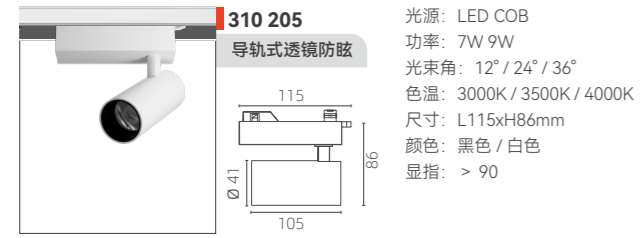

导轨式

310 205
导轨式透镜防眩
光源: LED COB
功率: 7W 9W
光束角: 12° / 24° / 36°
色温: 3000K / 3500K / 4000K
尺寸: L115xH86mm
颜色: 黑色 / 白色
显指: > 90