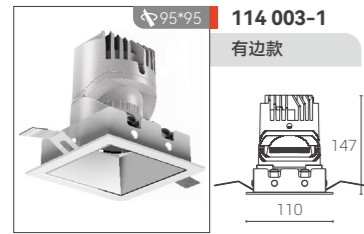

95 开孔类

113 003-1
有边款
光源: LED COB
功率: 15W / 18W / 20W / 25W
光束角: 15° / 24° / 36° / 50°
色温: 2700K / 3000K / 3500K / 4000K
开孔: $\phi 95\text{mm}$
尺寸: $\phi 105\text{xH}135\text{mm}$
颜色: 黑色 / 白色
显指: > 95

113 004-1
无边款
光源: LED COB
功率: 15W / 18W / 20W / 25W
光束角: 15° / 24° / 36° / 50°
色温: 2700K / 3000K / 3500K / 4000K
开孔: $\phi 95\text{mm}$
尺寸: $\phi 130\text{xH}135\text{mm}$
颜色: 黑色 / 白色
显指: > 95

114 003-1
有边款
光源: LED COB
功率: 15W / 18W / 20W / 25W
光束角: 15° / 24° / 36° / 50°
色温: 2700K / 3000K / 3500K / 4000K
开孔: 95x95mm
尺寸: L110xW110xH147mm
颜色: 黑色 / 白色
显指: > 95

114 004-1
无边款
光源: LED COB
功率: 15W / 18W / 20W / 25W
光束角: 15° / 24° / 36° / 50°
色温: 2700K / 3000K / 3500K / 4000K
开孔: 95x95mm
尺寸: L130xW130xH147mm
颜色: 黑色 / 白色
显指: > 95

114 023-1
双头有边款
光源: LED COB
功率: 15W*2 / 18W*2 / 20W*2 / 25W*2
光束角: 15° / 24° / 36° / 50°
色温: 2700K / 3000K / 3500K / 4000K
开孔: 195x95mm
尺寸: L210xW110xH147mm
颜色: 黑色 / 白色
显指: > 95

125 开孔类

115 003-1
有边款
光源: LED COB
功率: 30W / 35W
光束角: 15° / 24° / 36° / 50°
色温: 2700K / 3000K / 4000K / 5000K
开孔: $\phi 125\text{mm}$
尺寸: $\phi 138\text{xH}162\text{mm}$
颜色: 黑色 / 白色
显指: > 95

飞天系列

SKY II Series

全新技术 · 升华艺术

灵感源自宇宙的深邃与辽阔,
飞天系列以全新光学结构与工艺,
将光线化为细腻的艺术语言,
不止于照明, 更是空间情绪的缔造者。

灯光深化设计领先 · 高端商业照明品牌