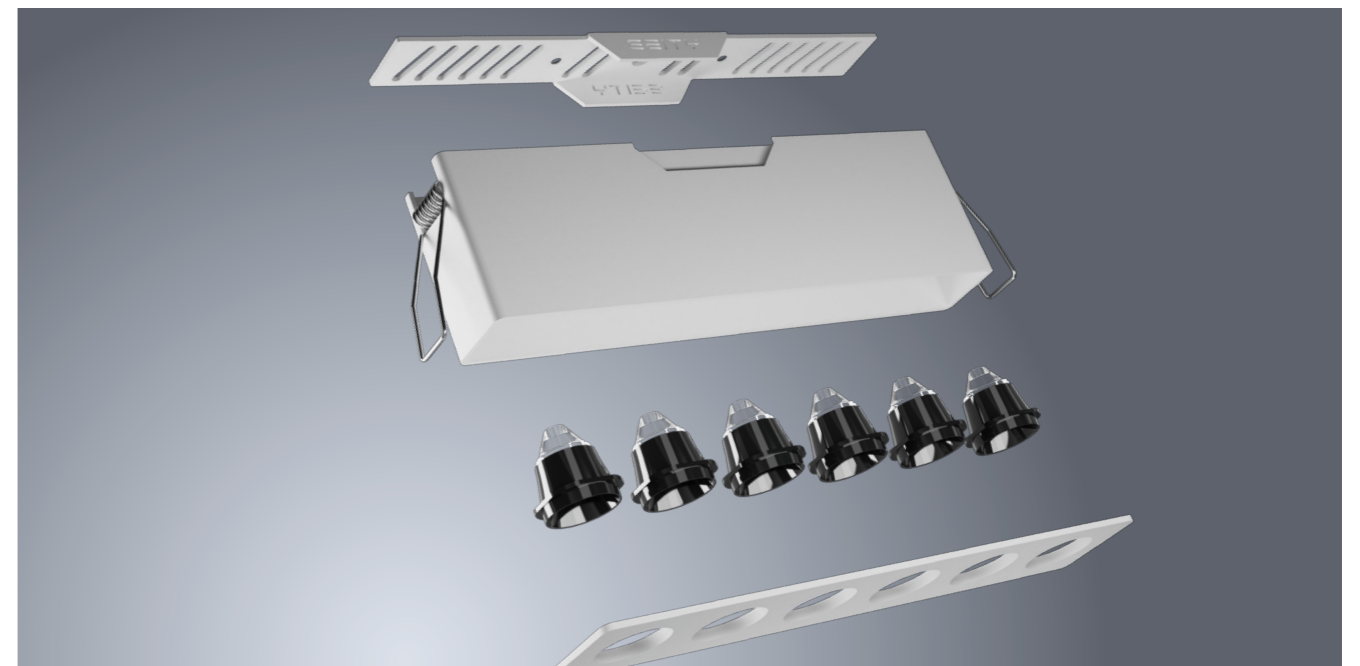

魔方高功率系列

MAGIC CUBE Series

单颗 5 W 破局，高品位视觉

60000 小时超长寿命，超低维护成本
色彩多元化，适配各类环境色彩
搭配黑光反射杯与柔光透镜，高防眩 UGR<12
高功率光源，光效强劲

灯光深化设计领先 · 高端商业照明品牌

60*28 694 502

型号: 3535 1-5W
功率: 2*3W
光束角: 10° / 24° / 36°
色温: 2700K 3000K 3500K 4000K
2700-6000K
开孔: 60x28mm
尺寸: L65xW35xH52.8mm
颜色: 黑 / 白 / 红 / 蓝 / 金
显指: > 90

型号: 3535 1-5W
功率: 2*3W
光束角: 10° / 24° / 36°
色温: 2700K 3000K 3500K 4000K
2700-6000K
开孔: 64x34mm
尺寸: L84.6xW54.6xH52.8mm
颜色: 黑 / 白 / 红 / 蓝 / 金
显指: > 90

64*34 694 502-1

型号: 3535 1-5W
功率: 2*3W
光束角: 10° / 24° / 36°
色温: 2700K 3000K 3500K 4000K
2700-6000K
开孔: 64x34mm
尺寸: L84.6xW54.6xH52.8mm
颜色: 黑 / 白 / 红 / 蓝 / 金
显指: > 90

型号: 3535 1-5W
功率: 2*3W
光束角: 10° / 24° / 36°
色温: 2700K 3000K 3500K 4000K
2700-6000K
开孔: 120x28mm
尺寸: L125xW35xH52.8mm
颜色: 黑 / 白 / 红 / 蓝 / 金
显指: > 90

120*28 694 504

型号: 3535 1-5W
功率: 4*3W
光束角: 10° / 24° / 36°
色温: 2700K 3000K 3500K 4000K
2700-6000K
开孔: 120x28mm
尺寸: L125xW35xH52.8mm
颜色: 黑 / 白 / 红 / 蓝 / 金
显指: > 90

型号: 3535 1-5W
功率: 4*3W
光束角: 10° / 24° / 36°
色温: 2700K 3000K 3500K 4000K
2700-6000K
开孔: 124x34mm
尺寸: L144.6xW54.6xH52.8mm
颜色: 黑 / 白 / 红 / 蓝 / 金
显指: > 90

124*34 694 504-1

型号: 3535 1-5W
功率: 4*3W
光束角: 10° / 24° / 36°
色温: 2700K 3000K 3500K 4000K
2700-6000K
开孔: 124x34mm
尺寸: L144.6xW54.6xH52.8mm
颜色: 黑 / 白 / 红 / 蓝 / 金
显指: > 90

型号: 3535 1-5W
功率: 6*3W
光束角: 10° / 24° / 36°
色温: 2700K 3000K 3500K 4000K
2700-6000K
开孔: 180x28mm
尺寸: L185xW35xH52.8mm
颜色: 黑 / 白 / 红 / 蓝 / 金
显指: > 90

180*28 694 506

型号: 3535 1-5W
功率: 6*3W
光束角: 10° / 24° / 36°
色温: 2700K 3000K 3500K 4000K
2700-6000K
开孔: 180x28mm
尺寸: L185xW35xH52.8mm
颜色: 黑 / 白 / 红 / 蓝 / 金
显指: > 90

型号: 3535 1-5W
功率: 6*3W
光束角: 10° / 24° / 36°
色温: 2700K 3000K 3500K 4000K
2700-6000K
开孔: 184x34mm
尺寸: L204.6xW54.6xH52.8mm
颜色: 黑 / 白 / 红 / 蓝 / 金
显指: > 90

184*34 694 506-1

型号: 3535 1-5W
功率: 6*3W
光束角: 10° / 24° / 36°
色温: 2700K 3000K 3500K 4000K
2700-6000K
开孔: 184x34mm
尺寸: L204.6xW54.6xH52.8mm
颜色: 黑 / 白 / 红 / 蓝 / 金
显指: > 90