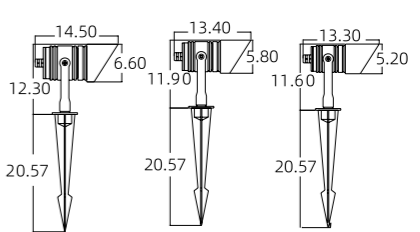

SEITY 西铁照明

庭院灯系列

GARDEN LIGHT Series

造型美观 · 安全耐用

让自然更自然，让美更美，情之所寄，亦是志之所归。
高标准防水、防腐蚀工艺，多种款式、尺寸选择，
低压电流设计，安全、实用、应用广。

512 801
小蘑菇草坪灯
光源: LED
功率: 10W
色温: 3000K
尺寸: 170x605mm
颜色: 黑色
防护等级: IP65
安装: 24V 底座或地插式

512 802
水管草坪灯
光源: LED
功率: 10W
色温: 3000K
尺寸: 90x600mm
颜色: 黑色
防护等级: IP65
安装: 24V 底座 (60cm)

512 803
圆圈草坪灯
光源: LED
功率: 10W
色温: 3000K
尺寸: 600x640mm
颜色: 黑色
防护等级: IP65
安装: 24V 底座安装

512 804
日落光草坪灯
光源: LED
功率: 3W
色温: 3000K
尺寸: 33.5x223.2mm
颜色: 黑色
防护等级: IP65
安装: 24V 底座安装

512 805
插地灯
光源: LED
功率: 5W / 7W / 12W
色温: 3000K
颜色: 灰色
防护等级: IP65
安装: 24V 地插式