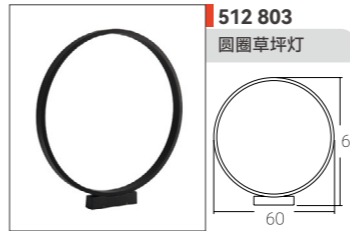

512 803
圆圈草坪灯
光源: LED
功率: 10W
色温: 3000K
尺寸: 600x640mm
颜色: 黑色
防护等级: IP65
安装: 24V 底座安装