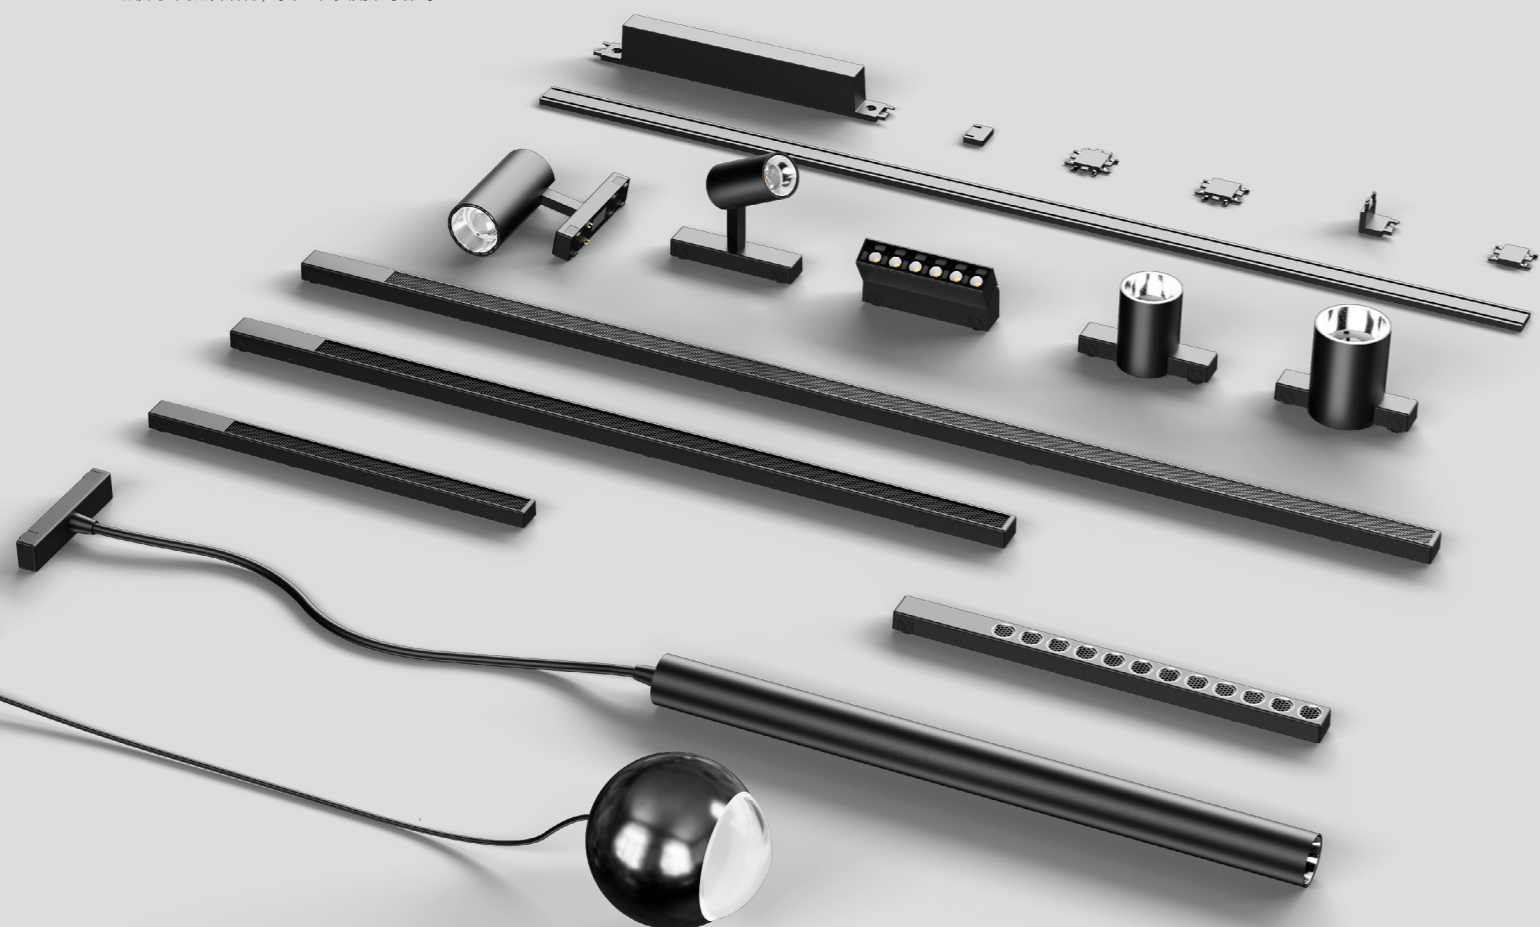

灵翼系列

FLAT Series

超薄设计，神通广大

5mm 超薄设计，精致美观。
 丰富组合方式、转接和灯具配件，
 满足一切应用走位和照明设计需求。
 专为后装市场照明升级研发，无需吊顶、开槽，
 磁吸与卡扣双结构，安全、实用、便捷。

灯光深化设计领先 · 高端商业照明品牌

灵翼超薄磁吸轨道

导轨厚度仅5mm，薄如蝉翼；
 无需吊顶，无需开槽，螺丝直接固定，后装市场首选；
 卡扣+磁铁设计，双重保护，灯具更牢靠。