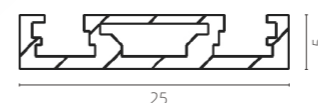

608 901 尺寸: 20x25x5.5mm
直通模块 颜色: 雾黑
应用: 直线对接头