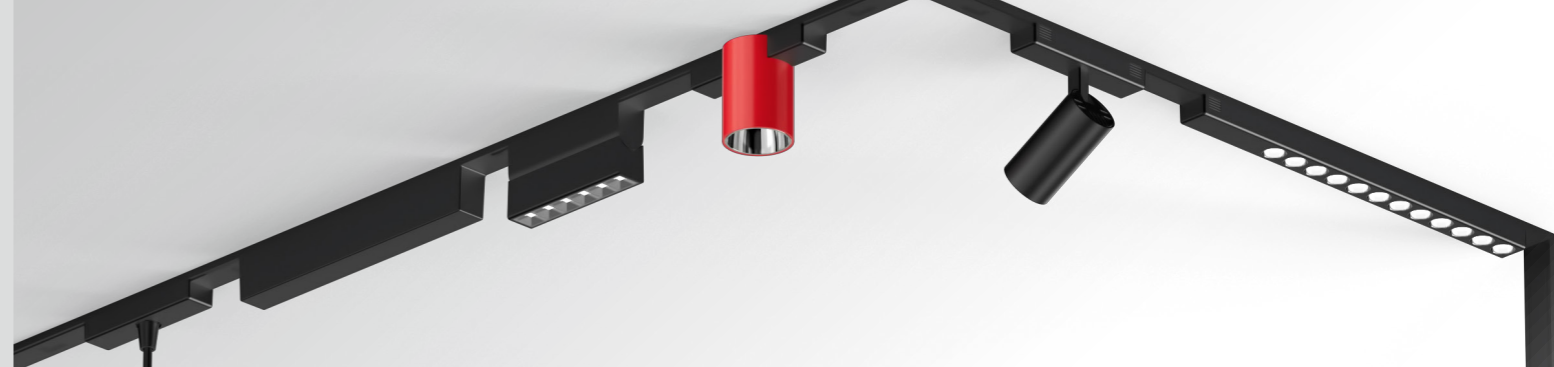

灵翼系列

FLAT Series

超薄设计，神通广大

5mm 超薄设计，精致美观。
 丰富组合方式、转接和灯具配件，
 满足一切应用走位和照明设计需求。
 专为后装市场照明升级研发，无需吊顶、开槽，
 磁吸与卡扣双结构，安全、实用、便捷。

灯光深化设计领先 · 高端商业照明品牌

灵翼超薄磁吸轨道

导轨厚度仅5mm，薄如蝉翼；
 无需吊顶，无需开槽，螺丝直接固定，后装市场首选；
 卡扣+磁铁设计，双重保护，灯具更牢靠。