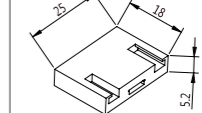

灵翼系列

FLAT Series

超薄设计，神通广大

5mm 超薄设计，精致美观。
丰富组合方式、转接和灯具配件，
满足一切应用走位和照明设计需求。
专为后装市场照明升级研发，无需吊顶、开槽，
磁吸与卡扣双结构，安全、实用、便捷。

灯光深化设计领先 · 高端商业照明品牌

灵翼超薄磁吸轨道

导轨厚度仅5mm，薄如蝉翼；
无需吊顶，无需开槽，螺丝直接固定，后装市场首选；
卡扣+磁铁设计，双重保护，灯具更牢靠。

608 110 / 608 120 尺寸: 1000/2000x25x5mm
超薄明装轨道 颜色: 雾黑
输入电压: DC 24V (电源另购)

608 901 尺寸: 20x25x5.5mm
直通模块 颜色: 雾黑
应用: 直线对接头

608 902 尺寸: 20x25x5.5mm
平面转角 颜色: 雾黑
应用: 平面转角处对接头

608 903 尺寸: 20x25x5.5mm
立面转角 颜色: 雾黑
应用: 立面转角处对接头

608 904 尺寸: 20x25x5.5mm
十字接头 颜色: 雾黑
应用: 十字交叉处对接头

608 905 尺寸: 20x25x5.5mm
T型接头 颜色: 雾黑
应用: T型对接头

608 906 尺寸: 18x25x5.5mm
堵头 颜色: 雾黑
应用: 末端堵头

608 907 尺寸: 121x25x21mm
接电模块盒 颜色: 雾黑
应用: 接 24V 常规外置电源

608 908 尺寸: 286x25x39mm
一体化电源 颜色: 雾黑
功率: 200W
应用: 原顶安装必选该电源