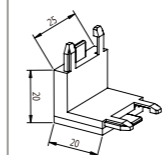

608 110 / 608 120 尺寸: 1000/2000x25x5mm
 超薄明装轨道 颜色: 雾黑
 输入电压: DC 24V (电源另购)

608 901 尺寸: 20x25x5.5mm
 直通模块 颜色: 雾黑
 应用: 直线对接头

608 902 尺寸: 20x25x5.5mm
 平面转角 颜色: 雾黑
 应用: 平面转角处对接头

608 903 尺寸: 20x25x5.5mm
 立面转角 颜色: 雾黑
 应用: 立面转角处对接头