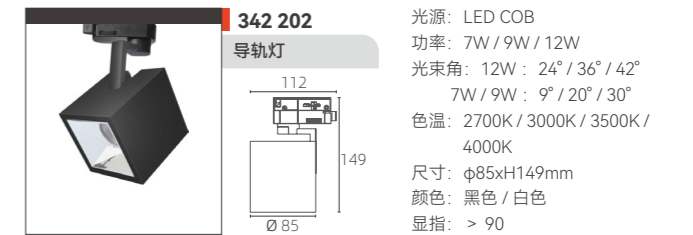

342 202
导轨灯
光源: LED COB
功率: 7W / 9W / 12W
光束角: 12W: 24° / 36° / 42°
7W / 9W: 9° / 20° / 30°
色温: 2700K / 3000K / 3500K / 4000K
尺寸: φ85xH149mm
颜色: 黑色 / 白色
显指: > 90