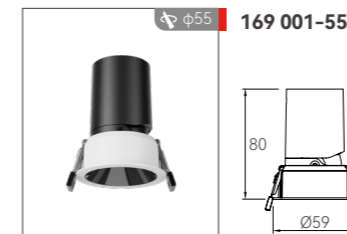

55 开孔类

169 001-55

光源: LED COB
功率: 5W / 7W / 9W
光束角: 15° / 24° / 36° / 45°
色温: 2700K / 3000K / 3500K / 4000K / 2700K-6000K
开孔: ϕ 55mm
尺寸: ϕ 59xH80mm
颜色: 黑色 / 白色
显指: > 95