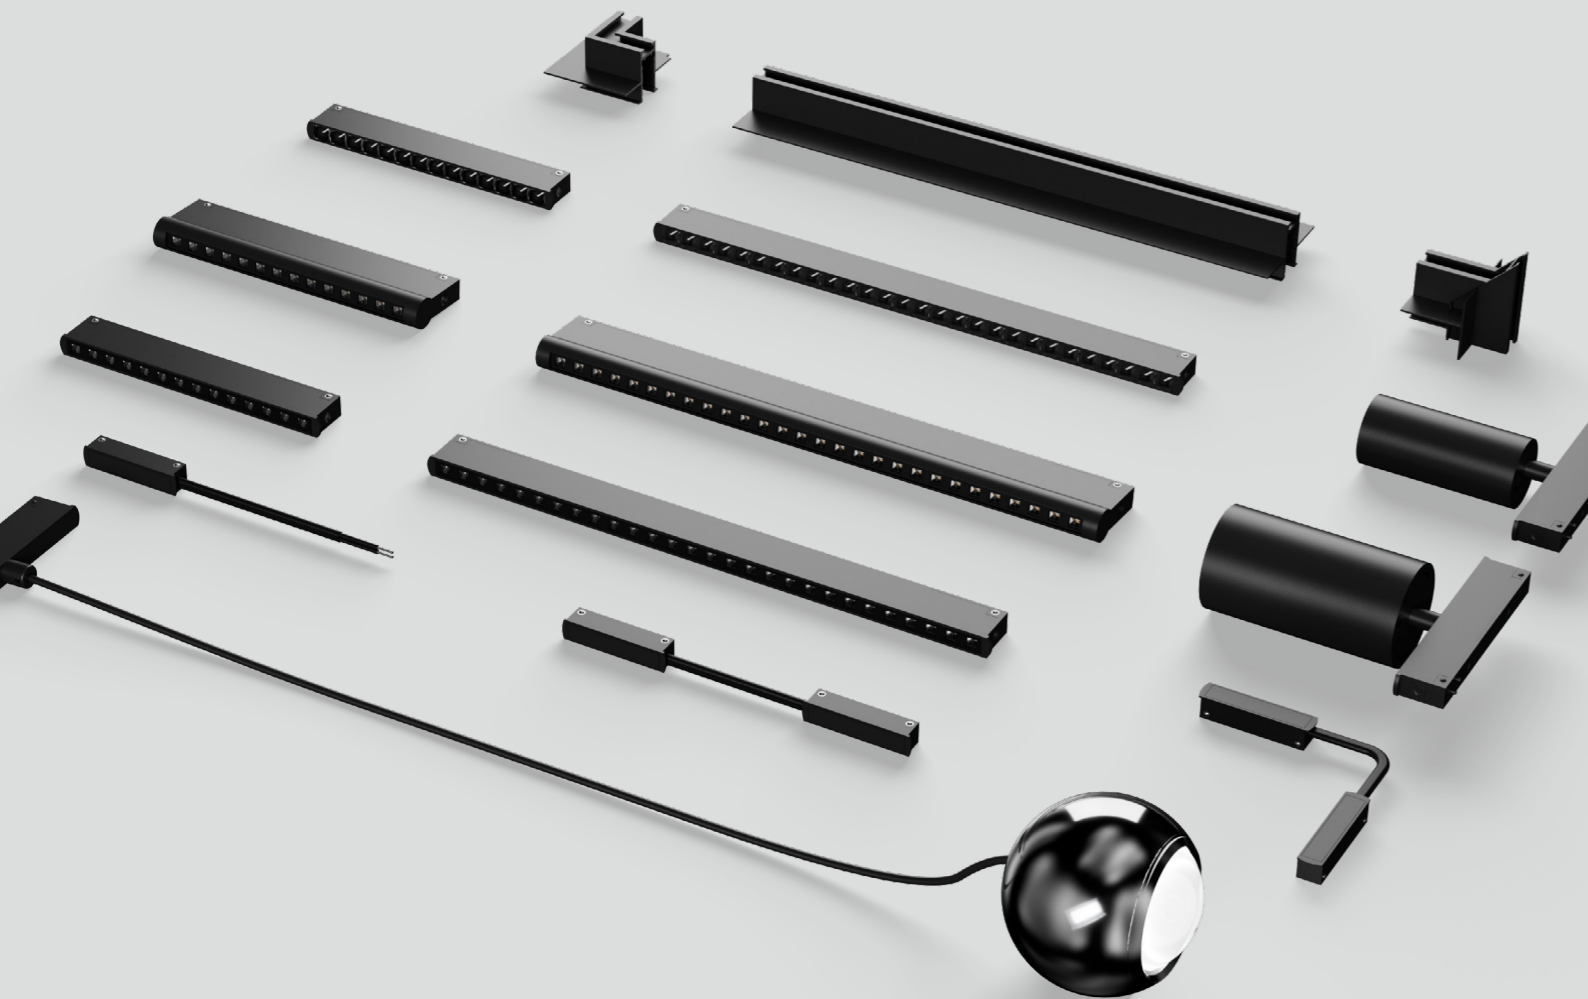

灵动 10 系列

FLEX 10 Series

10mm 极窄磁吸 · 诠释细线美

不止于灯

它以毫米级的匠心与智能化的灵韵

构筑轻盈自由、富有格调的光之境域

灯光深化设计领先 · 高端商业照明品牌

极窄线性设计 · 线条美之极致