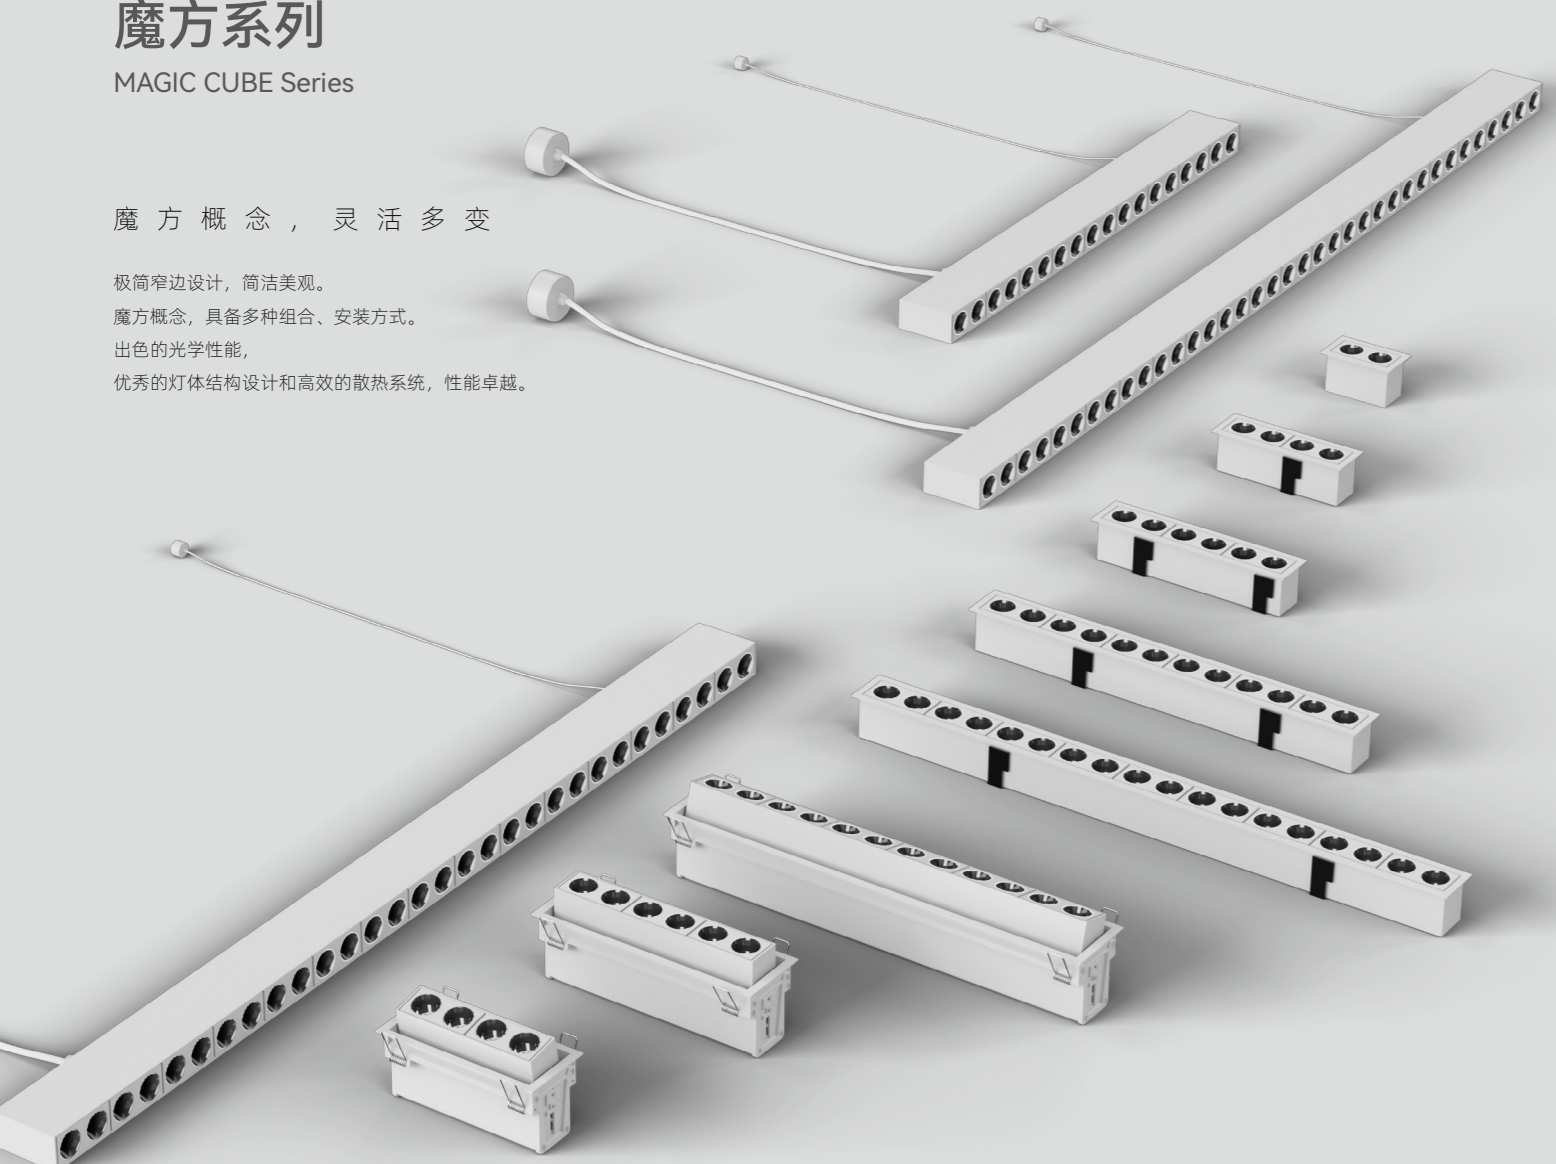

魔方系列

MAGIC CUBE Series

魔方概念，灵活多变

极简窄边设计，简洁美观。

魔方概念，具备多种组合、安装方式。

出色的光学性能，

优秀的灯体结构设计和高效的散热系统，性能卓越。

灯光深化设计领先 · 高端商业照明品牌

嵌入式

φ35 602 001 嵌入式小圆射灯	光源: LED 功率: 3W 光束角: 15° / 25° / 30° 色温: 2700K - 6000K 开孔: φ35mm 尺寸: φ46xH60mm 颜色: 黑色 / 白色 显指: > 90	72*42 602 002 嵌入式2头有边	光源: LED 功率: 4W 光束角: 15° / 25° / 30° 色温: 2700K - 6000K 开孔: 72x42mm 尺寸: L80xW46xH60mm 颜色: 黑色 / 白色 显指: > 90
138*42 602 004 嵌入式4头有边	光源: LED 功率: 10W 光束角: 15° / 25° / 30° 色温: 2700K - 6000K 开孔: 138x42mm 尺寸: L146xW46xH60mm 颜色: 黑色 / 白色 显指: > 90	204*42 602 006 嵌入式6头有边	光源: LED 功率: 12W 光束角: 15° / 25° / 30° 色温: 2700K - 6000K 开孔: 204x42mm 尺寸: L214xW46xH60mm 颜色: 黑色 / 白色 显指: > 90
404*42 602 012 嵌入式12头有边	光源: LED 功率: 24W 光束角: 15° / 25° / 30° 色温: 2700K - 6000K 开孔: 404x42mm 尺寸: L411xW46xH60mm 颜色: 黑色 / 白色 显指: > 90	604*42 602 018 嵌入式18头有边	光源: LED 功率: 36W 光束角: 15° / 25° / 30° 色温: 2700K - 6000K 开孔: 604x42mm 尺寸: L610xW46xH60mm 颜色: 黑色 / 白色 显指: > 90
75*40 602 002-1 嵌入式2头无边	光源: LED 功率: 4W 光束角: 15° / 25° / 30° 色温: 2700K - 6000K 开孔: 75x40mm 尺寸: L103xW68xH47mm 颜色: 黑色 / 白色 显指: > 90	142*40 602 004-1 嵌入式4头无边	光源: LED 功率: 10W 光束角: 15° / 25° / 30° 色温: 2700K - 6000K 开孔: 142x40mm 尺寸: L170xW68xH47mm 颜色: 黑色 / 白色 显指: > 90
208*40 602 006-1 嵌入式6头无边	光源: LED 功率: 12W 光束角: 15° / 25° / 30° 色温: 2700K - 6000K 开孔: 208x40mm 尺寸: L236xW68xH47mm 颜色: 黑色 / 白色 显指: > 90	408*45 602 012-1 嵌入式12头无边	光源: LED 功率: 24W 光束角: 15° / 25° / 30° 色温: 2700K - 6000K 开孔: 408x45mm 尺寸: L406xW89xH47mm 颜色: 黑色 / 白色 显指: > 90