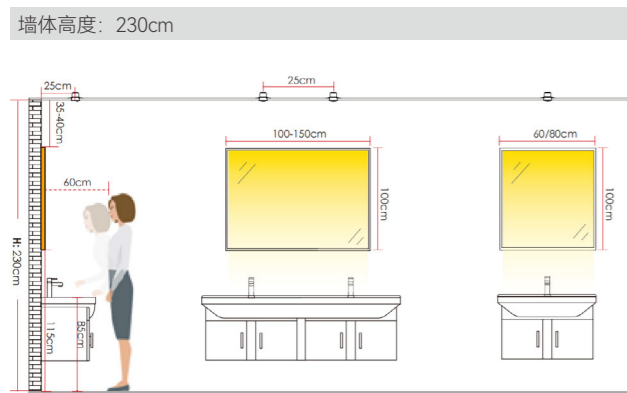

55 开孔类

102 015-55 基础款
光源: LED
功率: 5W / 7W / 9W
光束角: 4° / 15° / 24° / 36° / 45°
色温: 2700K / 3000K / 3500K / 4000K / 5000K / 2700-6000K
开孔: $\phi 55$ mm
尺寸: $\phi 60 \times H43.6$ mm
颜色: 黑色 / 白色
显指: > 95

102 015-55H 小孔弧面款
光源: LED COB
功率: 5W / 7W / 9W
光束角: 15° / 24° / 36°
色温: 2700K / 3000K / 3500K / 4000K / 5000K
开孔: $\phi 55$ mm
尺寸: $\phi 60 \times H43.6$ mm
颜色: 黑色 / 白色
显指: > 95

102 015-55P 小孔平面款
光源: LED COB
功率: 5W / 7W / 9W
光束角: 15° / 24° / 36°
色温: 2700K / 3000K / 3500K / 4000K / 5000K
开孔: $\phi 55$ mm
尺寸: $\phi 60 \times H43.6$ mm
颜色: 黑色 / 白色
显指: > 95

102 015-55G 小孔平面感应款
光源: LED COB
功率: 5W / 7W / 9W
光束角: 15° / 24° / 36°
色温: 2700K / 3000K / 3500K / 4000K / 5000K
开孔: $\phi 55$ mm
尺寸: $\phi 60 \times H43.6$ mm
颜色: 黑色 / 白色
显指: > 95

102015-55A 洗墙款
光源: LED COB
功率: 5W / 7W / 9W
光束角: 偏光洗墙
色温: 2700K / 3000K / 3500K / 4000K / 5000K / 2700-6000K
开孔: $\phi 55$ mm
尺寸: $\phi 60 \times H43.6$ mm
颜色: 黑色 / 白色
显指: > 95

102015-55M 镜前美颜款
光源: LED COB
功率: 7W / 9W
光束角: 80° x 40°
色温: 2700K / 3000K / 3500K / 4000K / 5000K
开孔: $\phi 55$ mm
尺寸: $\phi 60 \times H43.6$ mm
颜色: 黑色 / 白色
显指: > 95

镜前美颜灯安装示意图

75 开孔类

102 015-75 基础款
光源: LED COB
功率: 5W / 7W / 9W / 12W
光束角: 4° / 15° / 24° / 36° / 50°
色温: 2700K / 3000K / 3500K / 4000K / 5000K / 2700-6000K
开孔: $\phi 75$ mm
尺寸: $\phi 80 \times H57.2$ mm
颜色: 黑色 / 白色
显指: > 95

102 015-75H 小孔弧面款
光源: LED COB
功率: 5W / 7W / 9W / 12W
光束角: 24° / 36°
色温: 2700K / 3000K / 3500K / 4000K / 5000K
开孔: $\phi 75$ mm
尺寸: $\phi 80 \times H57.2$ mm
颜色: 黑色 / 白色
显指: > 95

102 015-75P 小孔平面款
光源: LED COB
功率: 5W / 7W / 9W / 12W
光束角: 24° / 36°
色温: 2700K / 3000K / 3500K / 4000K / 5000K
开孔: $\phi 75$ mm
尺寸: $\phi 80 \times H57.2$ mm
颜色: 黑色 / 白色
显指: > 95

102 015-75G 小孔平面感应款
光源: LED COB
功率: 5W / 7W / 9W / 12W
光束角: 24° / 36°
色温: 2700K / 3000K / 3500K / 4000K / 5000K
开孔: $\phi 75$ mm
尺寸: $\phi 80 \times H57.2$ mm
颜色: 黑色 / 白色
显指: > 95

102015-75A 洗墙款
光源: LED COB
功率: 9W / 12W
光束角: 偏光洗墙
色温: 2700K / 3000K / 3500K / 4000K / 5000K / 2700-6000K
开孔: $\phi 75$ mm
尺寸: $\phi 80 \times H68.4$ mm
颜色: 黑色 / 白色
显指: > 95

102 015-75M 镜前美颜款
光源: LED COB
功率: 9W / 12W
光束角: 80° x 40°
色温: 2700K / 3000K / 3500K / 4000K / 5000K
开孔: $\phi 75$ mm
尺寸: $\phi 80 \times H57.2$ mm
颜色: 黑色 / 白色
显指: > 95

102015-75D 大弧面款
光源: LED COB
功率: 5W / 7W / 9W / 12W
光束角: 4° / 15° / 24° / 36° / 45°
色温: 2700K / 3000K / 3500K / 4000K / 5000K / 2700-6000K
开孔: $\phi 75$ mm
尺寸: $\phi 80 \times H57.2$ mm
颜色: 黑色 / 白色
显指: > 95