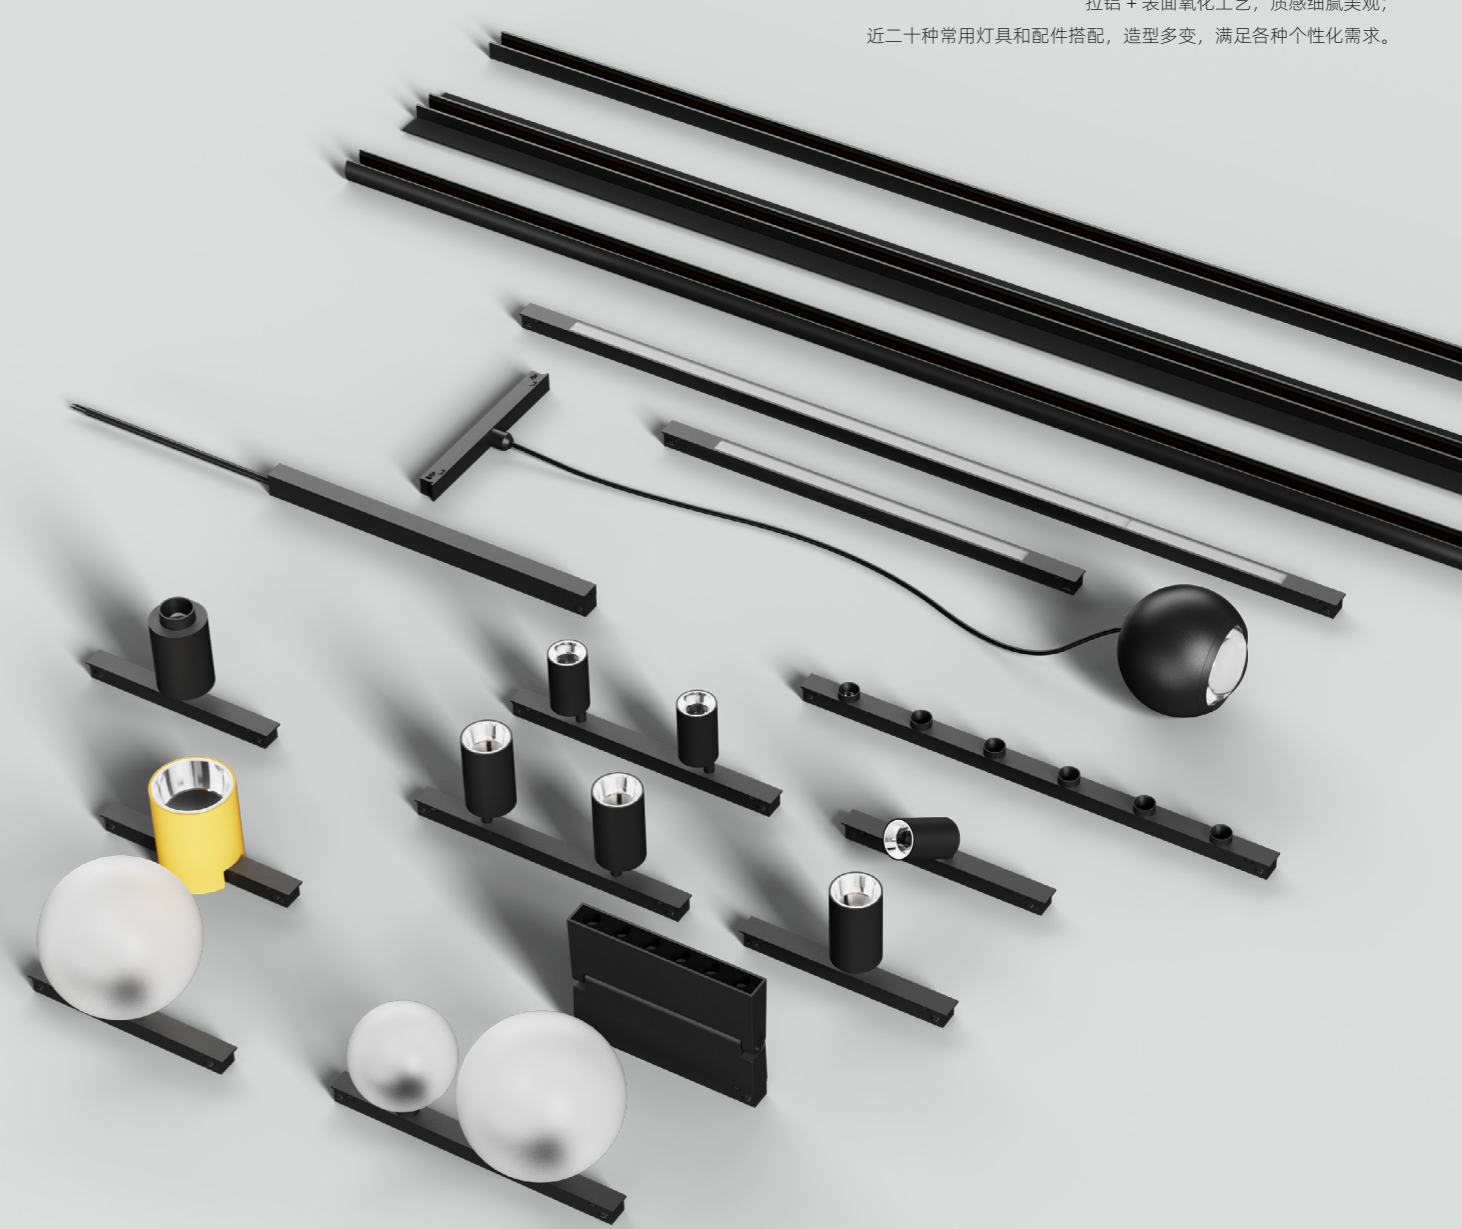

灯光深化设计领先 · 高端商业照明品牌

691 010
嵌入式导轨

尺寸: 1000/2000x54x13.5mm
开槽宽度: W20mm
颜色: 雾黑
输入电压: DC 48V (电源另购)
配件: 堵头、盖板

691 110
明装导轨

尺寸: 1000/2000x18x13.5mm
颜色: 雾黑
输入电压: DC 48V (电源另购)
配件: 堵头、盖板

691 310
吊装导轨

尺寸: 1000/2000x23x16.5mm
颜色: 雾黑
输入电压: DC 48V (电源另购)
配件: 堵头、盖板