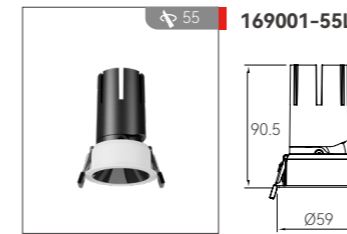

169001-55L

光源: LED COB
功率: 9W / 12W
光束角: 15° / 24° / 36° / 45°
色温: 2700K / 3000K / 3500K / 4000K / 2700K-6000K
开孔: ϕ 55mm
尺寸: ϕ 61xH90.5mm
颜色: 黑色 / 白色
显指: > 95