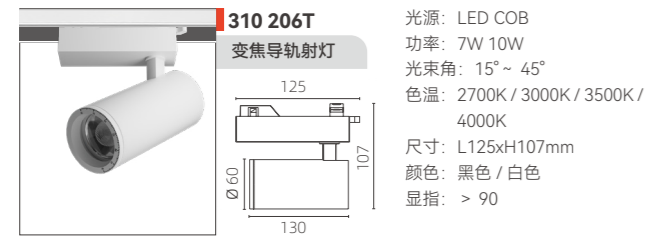

310 206T
变焦导轨射灯
光源: LED COB
功率: 7W 10W
光束角: 15° ~ 45°
色温: 2700K / 3000K / 3500K / 4000K
尺寸: L125xH107mm
颜色: 黑色 / 白色
显指: > 90