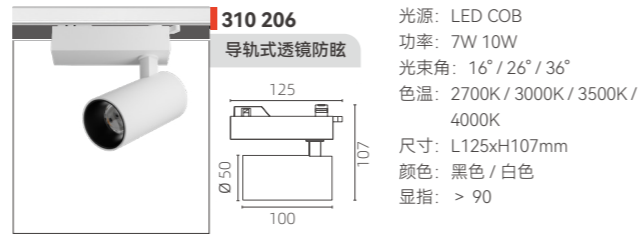

310 206
导轨式透镜防眩
光源: LED COB
功率: 7W 10W
光束角: 16° / 26° / 36°
色温: 2700K / 3000K / 3500K / 4000K
尺寸: L125xH107mm
颜色: 黑色 / 白色
显指: > 90