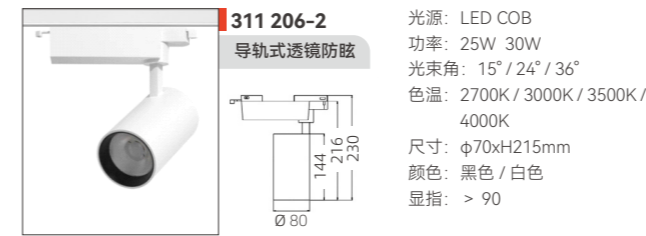

311 206-2
导轨式透镜防眩
光源: LED COB
功率: 25W 30W
光束角: 15° / 24° / 36°
色温: 2700K / 3000K / 3500K / 4000K
尺寸: φ70xH215mm
颜色: 黑色 / 白色
显指: > 90