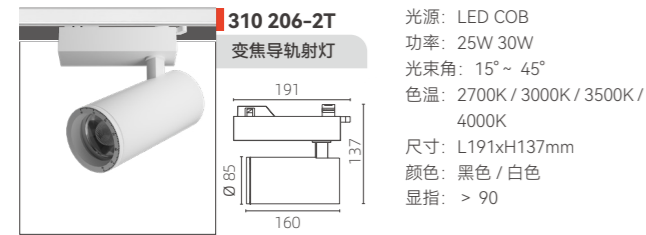

310 206-2T
变焦导轨射灯
光源: LED COB
功率: 25W 30W
光束角: 15° ~ 45°
色温: 2700K / 3000K / 3500K / 4000K
尺寸: L191xH137mm
颜色: 黑色 / 白色
显指: > 90