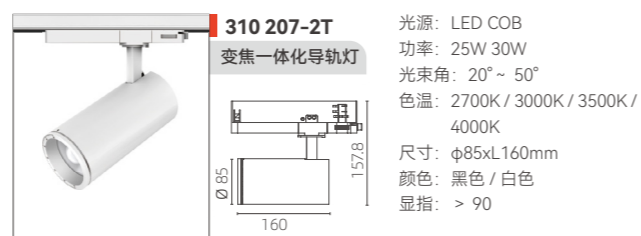

310 207-2T
变焦一体化导轨灯
光源: LED COB
功率: 25W 30W
光束角: 20° ~ 50°
色温: 2700K / 3000K / 3500K / 4000K
尺寸: φ85xL160mm
颜色: 黑色 / 白色
显指: > 90