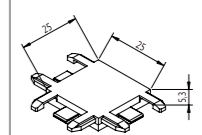

608 905 尺寸: 20x25x5.5mm
T型接头 颜色: 雾黑
应用: T型对接头

608 906 尺寸: 18x25x5.5mm
堵头 颜色: 雾黑
应用: 末端堵头