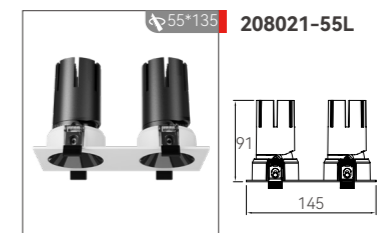

208021-55L