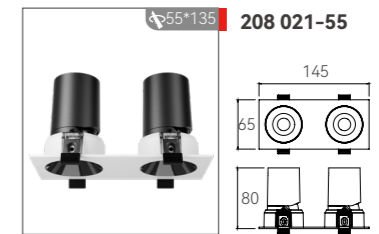

208 021-55

光源: LED COB
功率: 5Wx2 / 7Wx2 / 9Wx2
光束角: 15° / 24° / 36° / 45°
色温: 2700K / 3000K / 3500K / 4000K / 2700K-6000K
开孔: 55x135mm
尺寸: 145x65x80mm
颜色: 黑色 / 白色
显指: > 95