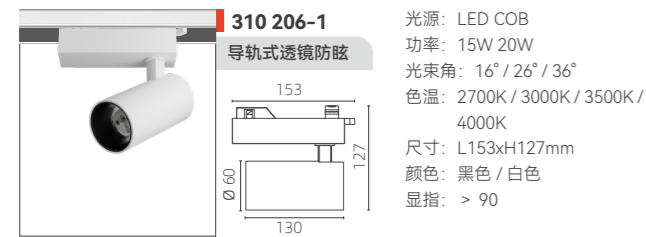

310 206-1
导轨式透镜防眩
光源: LED COB
功率: 15W 20W
光束角: 16° / 26° / 36°
色温: 2700K / 3000K / 3500K / 4000K
尺寸: L153xH127mm
颜色: 黑色 / 白色
显指: > 90