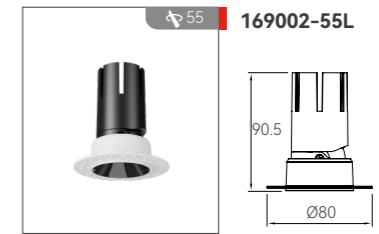

169002-55L

光源: LED COB
功率: 9W / 12W
光束角: 15° / 24° / 36° / 45°
色温: 2700K / 3000K / 3500K / 4000K / 2700K-6000K
开孔: ϕ 55mm
尺寸: ϕ 80xH90.5mm
颜色: 黑色 / 白色
显指: > 95